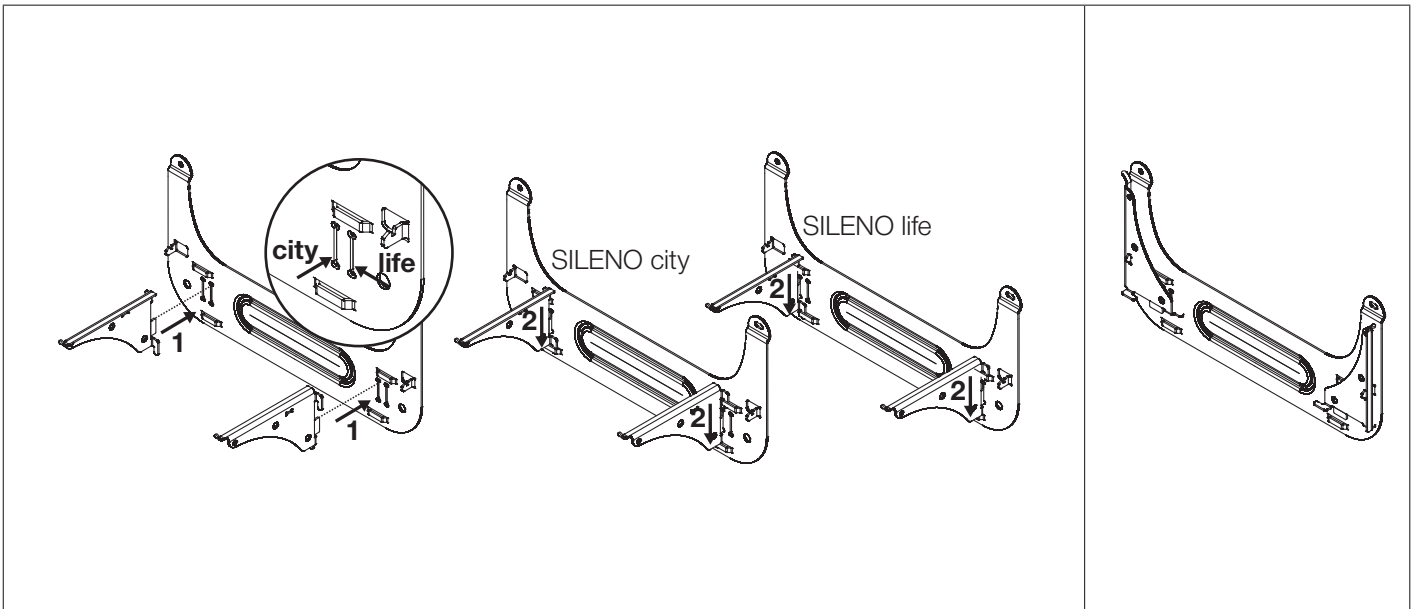

A1

A2

A3

B1

B2

PT Suporte de parede para robot para cortar relva

Material fornecido: 2 x porca de orelhas ①
2 x parafuso de rosca dupla M6 x 60 ②
2 x cavilha universal Ø8 x 40 ③

A Montagem com estação de carregamento