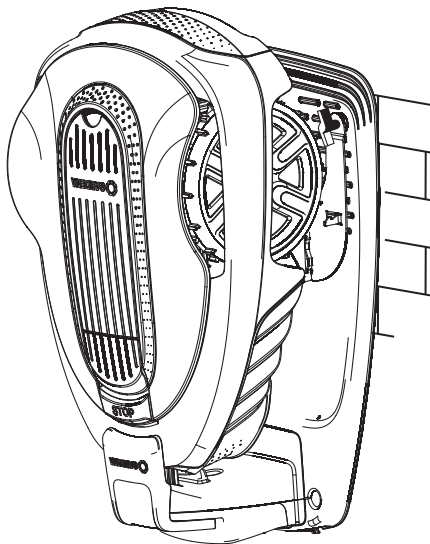

A1

A2

A3

B1

B2

PT Suporte de parede para robot para cortar relva

Material fornecido: 2 x porca de orelhas ①
2 x parafuso de rosca dupla M6 x 60 ②
2 x cavilha universal Ø8 x 40 ③

A Montagem com estação de carregamento