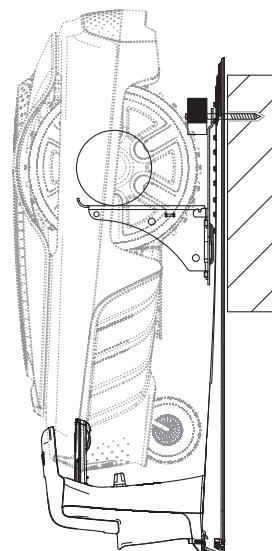

A1

A2

A3

B1

B2

PT Suporte de parede para robot para cortar relva

Material fornecido: 2 x porca de orelhas ①
2 x parafuso de rosca dupla M6 x 60 ②
2 x cavilha universal Ø8 x 40 ③

A Montagem com estação de carregamento