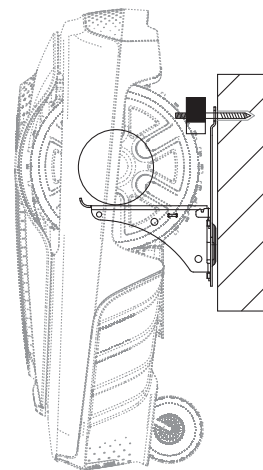

A1

A2

A3

B1

B2

PT Suporte de parede para robot para cortar relva

Material fornecido: 2 x porca de orelhas ①
2 x parafuso de rosca dupla M6 x 60 ②
2 x cavilha universal Ø8 x 40 ③

A Montagem com estação de carregamento