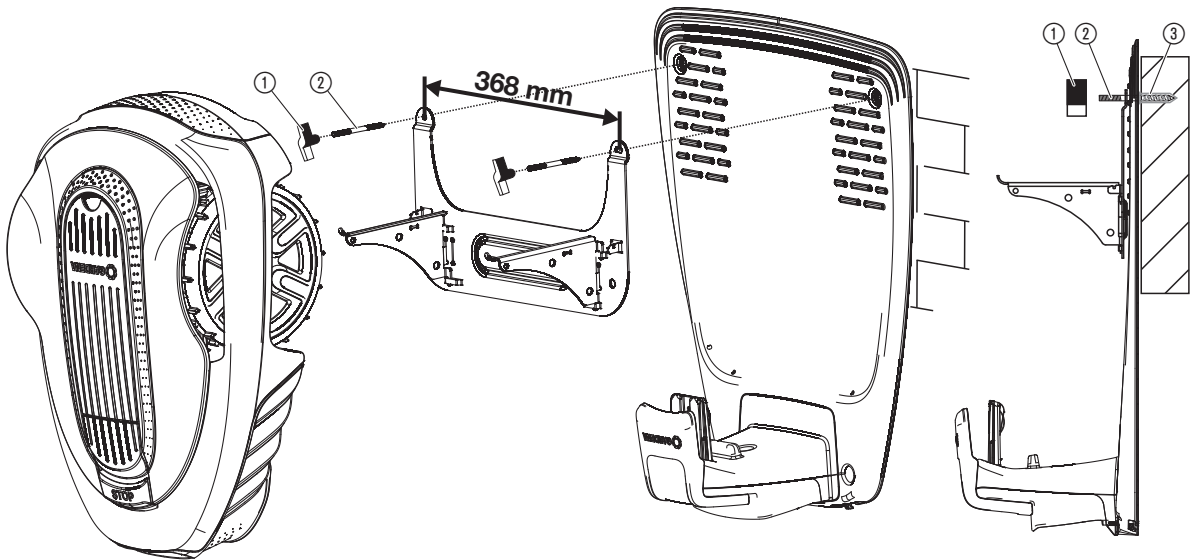

A1

A2

A3

B1

B2

PT Suporte de parede para robot para cortar relva

Material fornecido: 2 x porca de orelhas ①
2 x parafuso de rosca dupla M6 x 60 ②
2 x cavilha universal Ø8 x 40 ③

A Montagem com estação de carregamento