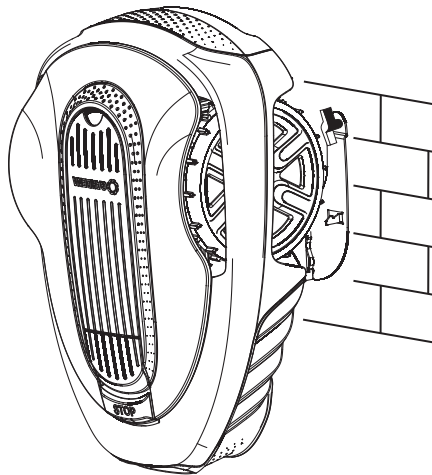

A1

A2

A3

B1

B2

PT Suporte de parede para robot para cortar relva

Material fornecido: 2 x porca de orelhas ①
2 x parafuso de rosca dupla M6 x 60 ②
2 x cavilha universal Ø8 x 40 ③

A Montagem com estação de carregamento

B Montagem sem estação de carregamento

Indicações:

O suporte de parede está indicado exclusivamente para a montagem em paredes de betão com as cavilhas fornecidas. Para outro tipo de paredes utilize cavilhas adequadas disponíveis no comércio especializado.