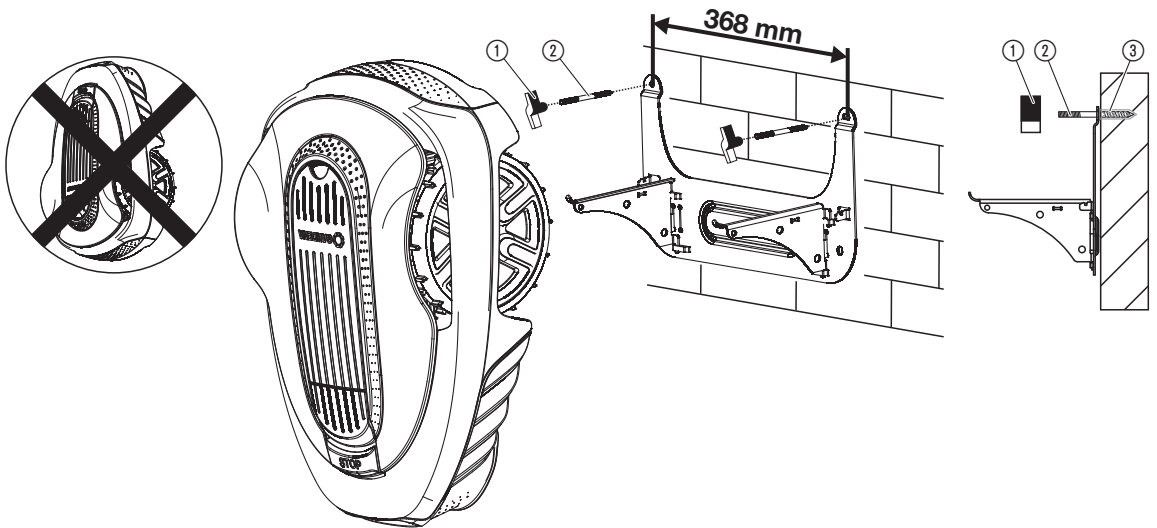

A1

A2

A3

B1

B2

PT Suporte de parede para robot para cortar relva

Material fornecido: 2 x porca de orelhas ①
2 x parafuso de rosca dupla M6 x 60 ②
2 x cavilha universal Ø8 x 40 ③

A Montagem com estação de carregamento

B Montagem sem estação de carregamento

Indicações:

O suporte de parede está indicado exclusivamente para a montagem em paredes de betão com as cavilhas fornecidas. Para outro tipo de paredes utilize cavilhas adequadas disponíveis no comércio especializado.