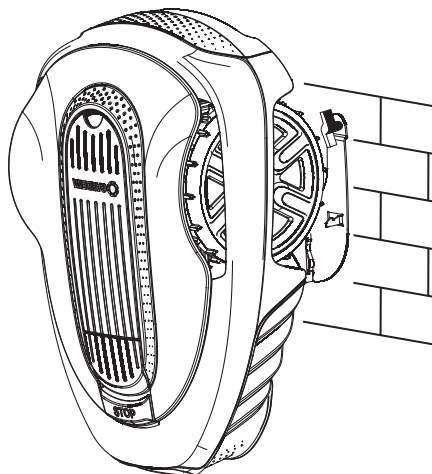

LT Montavimo instrukcija

Roboto vejamovės sieninis laikiklis

LV Montāžas instrukcija

Pļaušanas robota sienas stiprinājums

A1

A2

A3

B1

B2

BG Стенен държач за косачка робот

Включени в доставката: 2 x крилчати гайки ①
2 x комбинирани винта M6 x 60 ②
2 x универсални дюбела Ø8 x 40 ③

A Монтаж със зарядна станция

B Монтаж без зарядна станция

Указания: