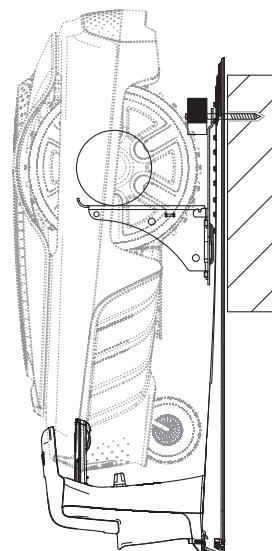

LT Montavimo instrukcija

Roboto vejamovės sieninis laikiklis

LV Montāžas instrukcija

Pļaušanas robota sienas stiprinājums

A1

A2

A3

B1

B2

BG Стенен държач за косачка робот

Включени в доставката: 2 x крилчати гайки ①
2 x комбинирани винта M6 x 60 ②
2 x универсални дюбела Ø8 x 40 ③

A Монтаж със зарядна станция

B Монтаж без зарядна станция

Указания: