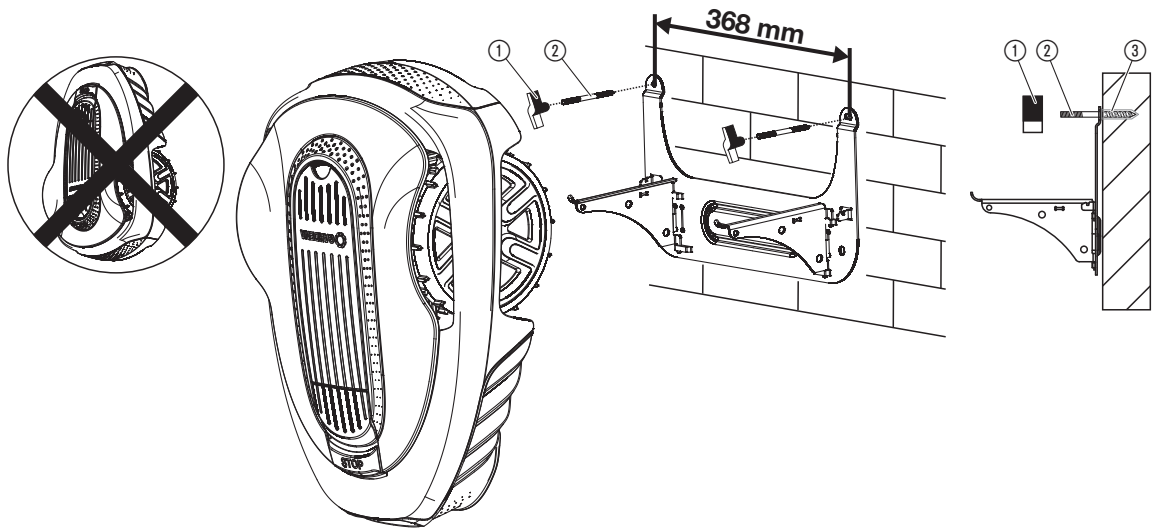

LT Montavimo instrukcija

Roboto vejamovės sieninis laikiklis

LV Montāžas instrukcija

Pļaušanas robota sienas stiprinājums

A1

A2

A3

B1