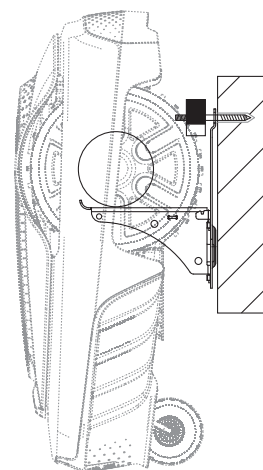

LT Montavimo instrukcija

Roboto vejamovės sieninis laikiklis

LV Montāžas instrukcija

Pļaušanas robota sienas stiprinājums

A1

A2

A3

B1

B2

BG Стенен държач за косачка робот

Включени в доставката: 2 x крилчати гайки ①
2 x комбинирани винта M6 x 60 ②
2 x универсални дюбела Ø8 x 40 ③

A Монтаж със зарядна станция

B Монтаж без зарядна станция

Указания: