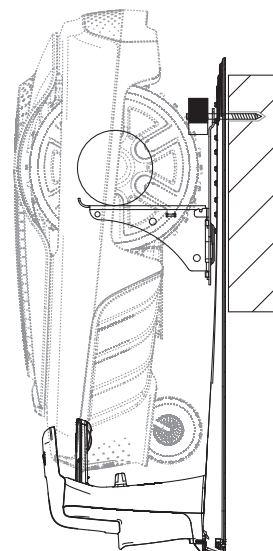

LT Montavimo instrukcija

Roboto vejamovės sieninis laikiklis

LV Montāžas instrukcija

Pļaušanas robota sienas stiprinājums

A1

A2

A3

B1