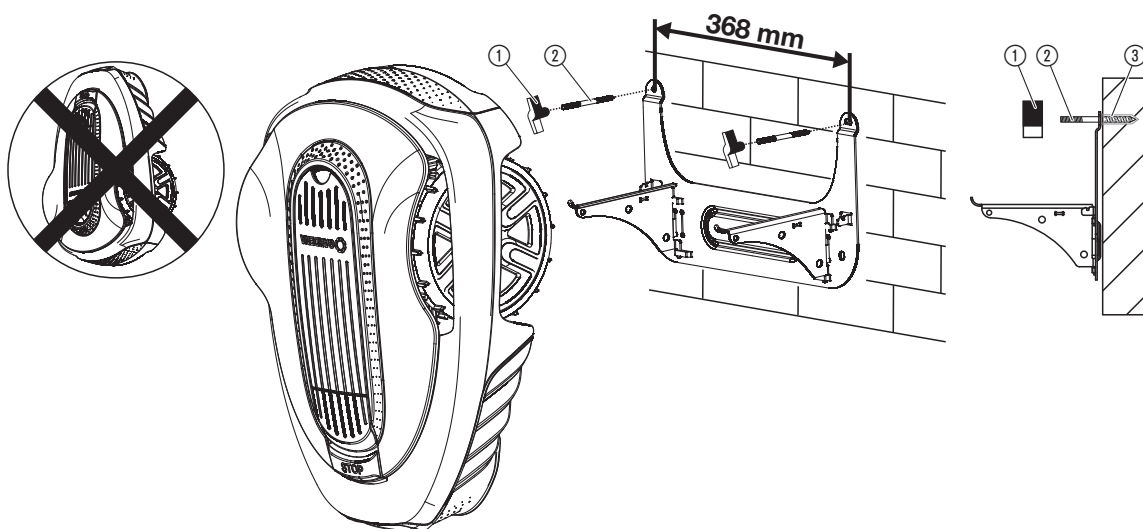

LT Montavimo instrukcija

Roboto vejamovės sieninis laikiklis

LV Montāžas instrukcija

Pļaušanas robota sienas stiprinājums

A1

A2

A3

B1