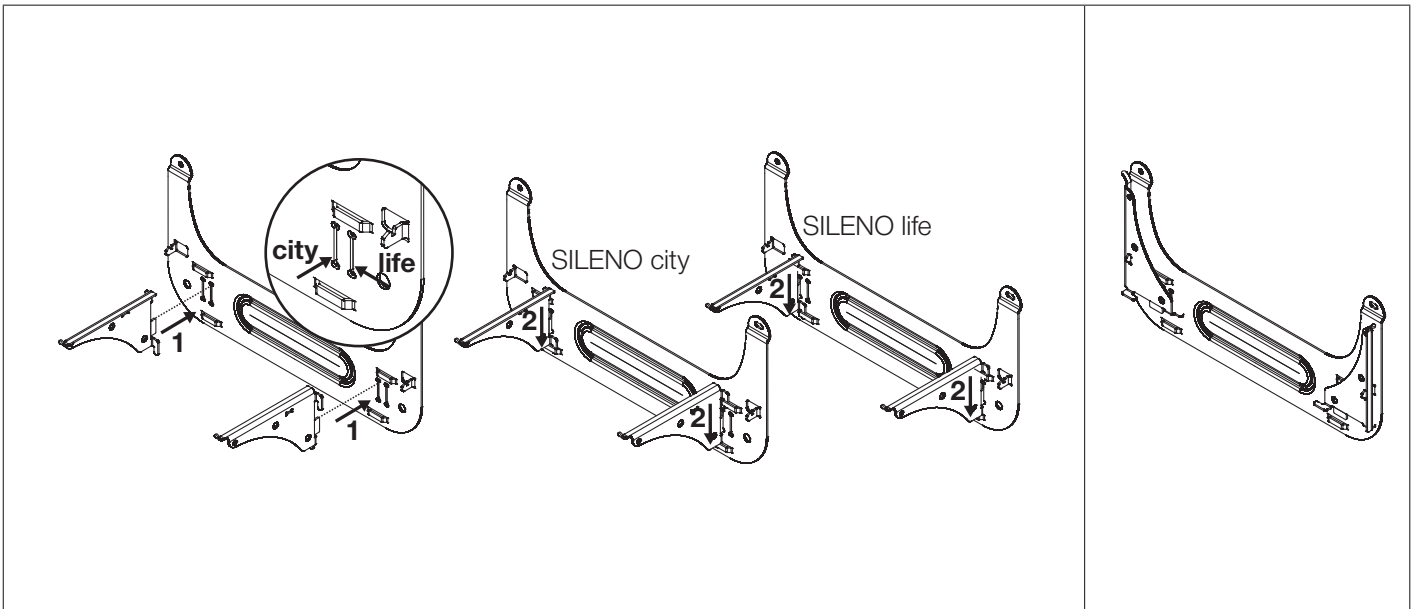

Suport de perete pentru robotul de tuns iarbă

**TR Montaj kılavuzu**

Robotik çim biçme makinesi duvar braketi

**BG Инструкция за монтаж**

Стенен държач за косачка-робот

**SQ Instruktim montimi**

Mbjtëse muri i robotit kositës

**ET Paigaldusjuhend**

Robotniiduki seinahoidik

**LT Montavimo instrukcija**

Roboto vejamovės sieninis laikiklis

**LV Montāžas instrukcija**

Pļaušanas robota sienas stiprinājums

**A1**

**A2**

**A3**

**B1**

**B2**