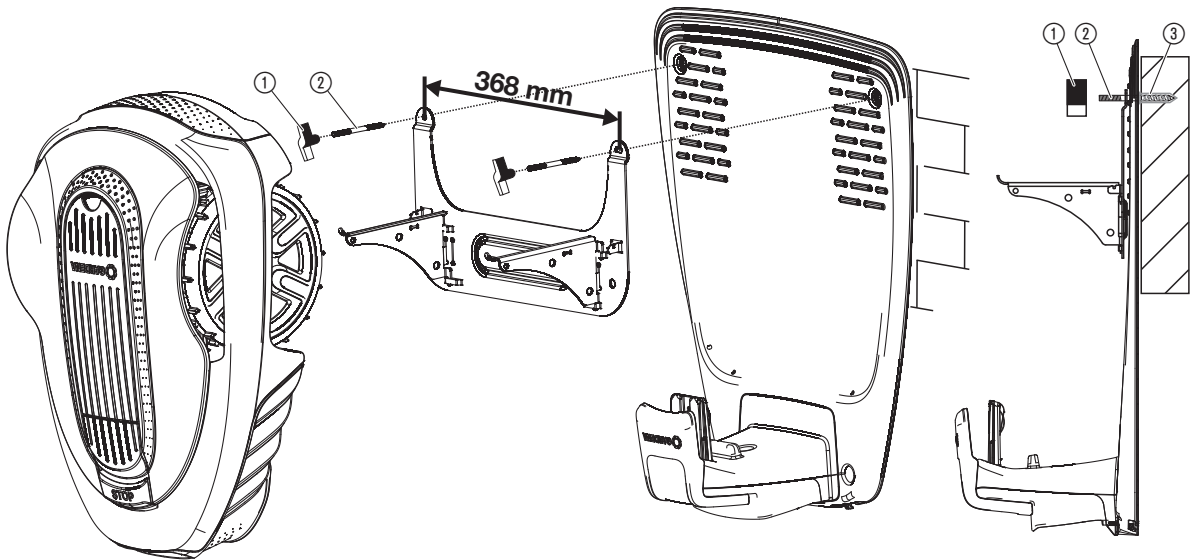

LT Montavimo instrukcija

Roboto vejamovės sieninis laikiklis

LV Montāžas instrukcija

Pļaušanas robota sienas stiprinājums

A1

A2

A3

B1