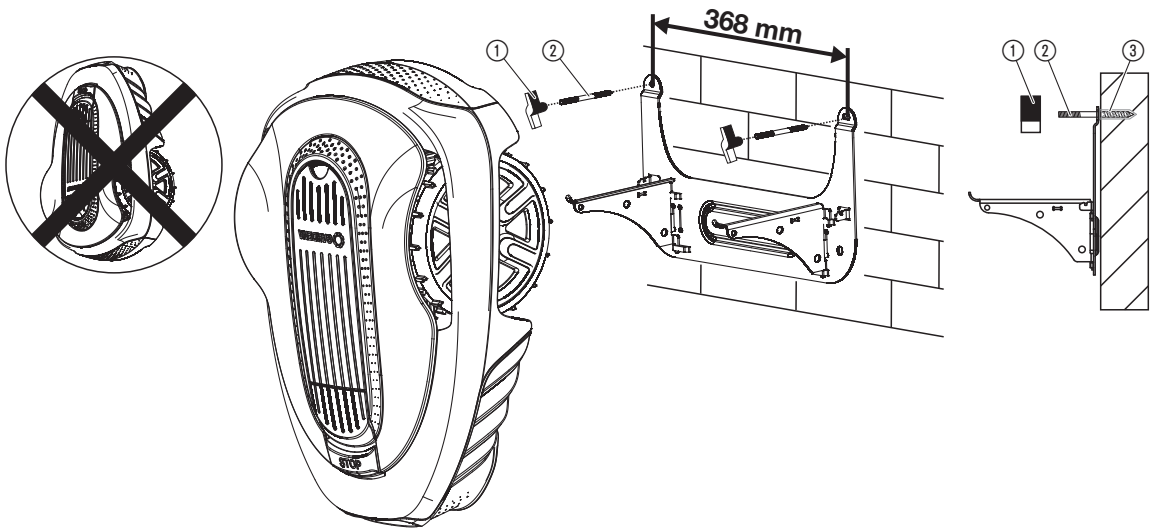

LT Montavimo instrukcija

Roboto vejamovės sieninis laikiklis

LV Montāžas instrukcija

Pļaušanas robota sienas stiprinājums

A1

A2

A3

B1