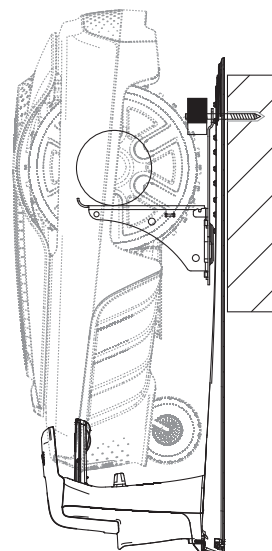

LT Montavimo instrukcija

Roboto vejamovės sieninis laikiklis

LV Montāžas instrukcija

Pļaušanas robota sienas stiprinājums

A1

A2

A3

B1