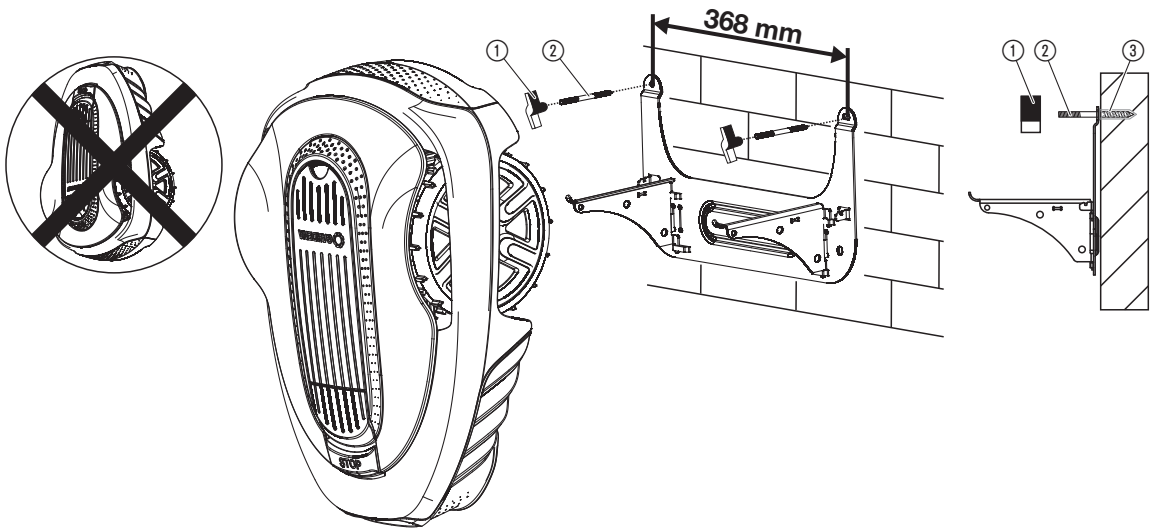

A1

A2

A3

B1

B2

UK Настінне кріплення для газонокосарки-робота

В комплекті постачання: 2 x барашкові гайки ①
2 x шпильки M6 x 60 ②
2 x універсальні дюбелі Ø8 x 40 ③

A Установка з зарядною станцією

B Установка без зарядної станції

Вказівки:

Настінне кріплення з дюбелями, що входять до поставки, призначено для установки виключно на бетонних стінах. Для інших різновидів стін використовуйте відповідні дюбелі із спеціалізованого магазину.