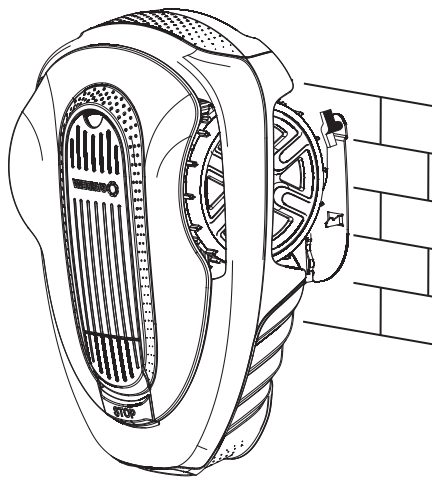

A1

A2

A3

B1

B2

UK Настінне кріплення для газонокосарки-робота

В комплекті постачання: 2 x барашкові гайки ①
2 x шпильки M6 x 60 ②
2 x універсальні дюбелі Ø8 x 40 ③

A Установка з зарядною станцією

B Установка без зарядної станції

Вказівки:

Настінне кріплення з дюбелями, що входять до поставки, призначено для установки виключно на бетонних стінах. Для інших різновидів стін використовуйте відповідні дюбелі із спеціалізованого магазину.