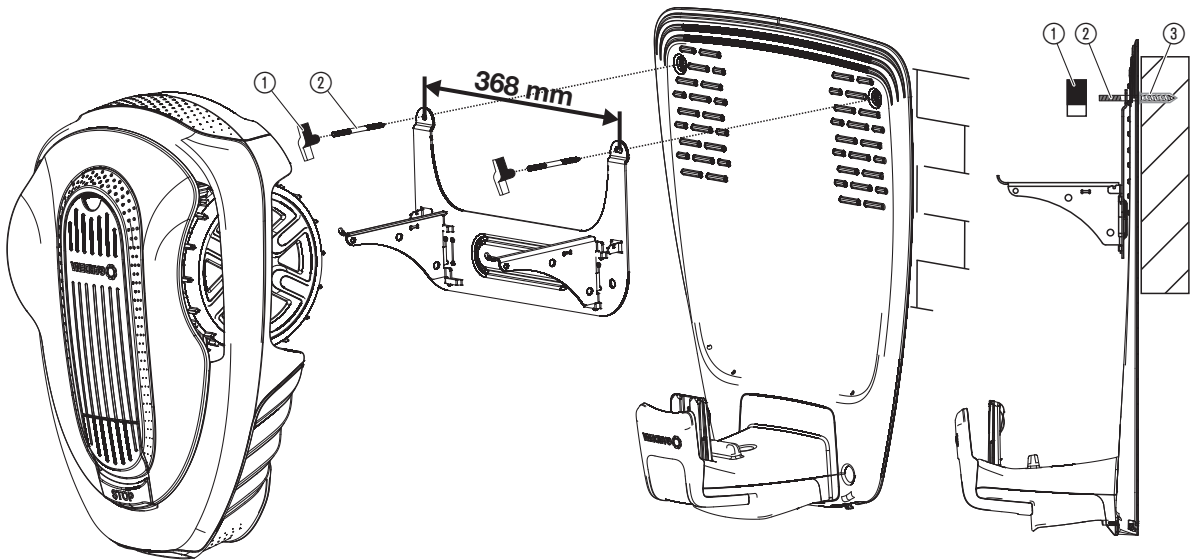

A1

A2

A3

B1

B2

UK Настінне кріплення для газонокосарки-робота

В комплекті постачання: 2 x барашкові гайки ①
2 x шпильки M6 x 60 ②
2 x універсальні дюбелі Ø8 x 40 ③

A Установка з зарядною станцією