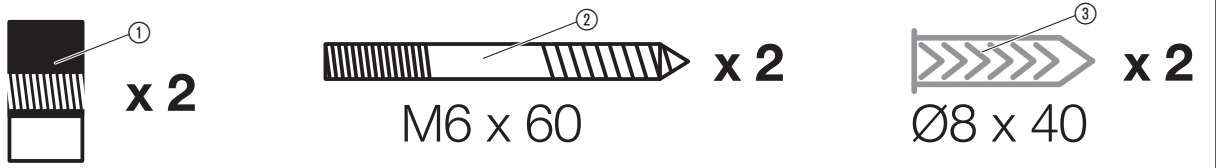

A1

A2

A3

B1

B2

UK Настінне кріплення для газонокосарки-робота

В комплекті постачання: 2 x барашкові гайки ①
2 x шпильки M6 x 60 ②
2 x універсальні дюбелі Ø8 x 40 ③

A Установка з зарядною станцією