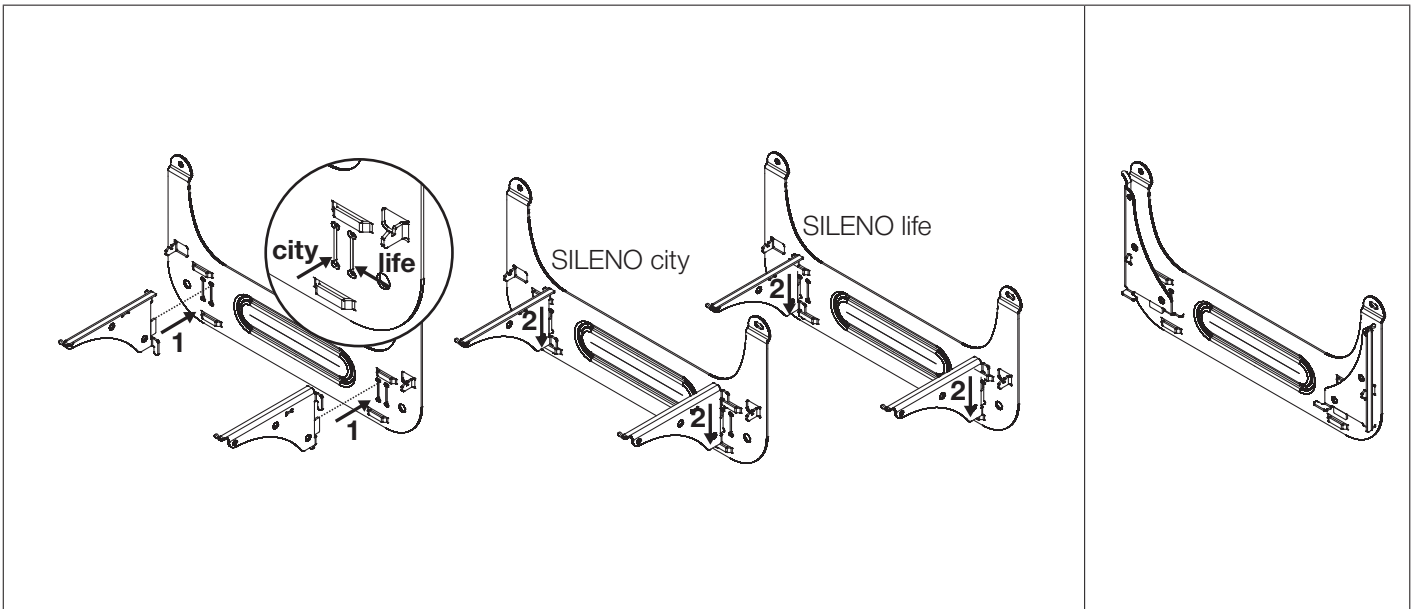

A1

A2

A3

B1

B2

UK Настінне кріплення для газонокосарки-робота

В комплекті постачання: 2 x барашкові гайки ①
2 x шпильки M6 x 60 ②
2 x універсальні дюбелі Ø8 x 40 ③

A Установка з зарядною станцією