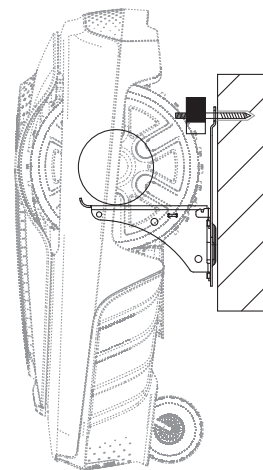

A1

A2

A3

B1

B2

UK Настінне кріплення для газонокосарки-робота

В комплекті постачання: 2 x барашкові гайки ①
2 x шпильки M6 x 60 ②
2 x універсальні дюбелі Ø8 x 40 ③

A Установка з зарядною станцією