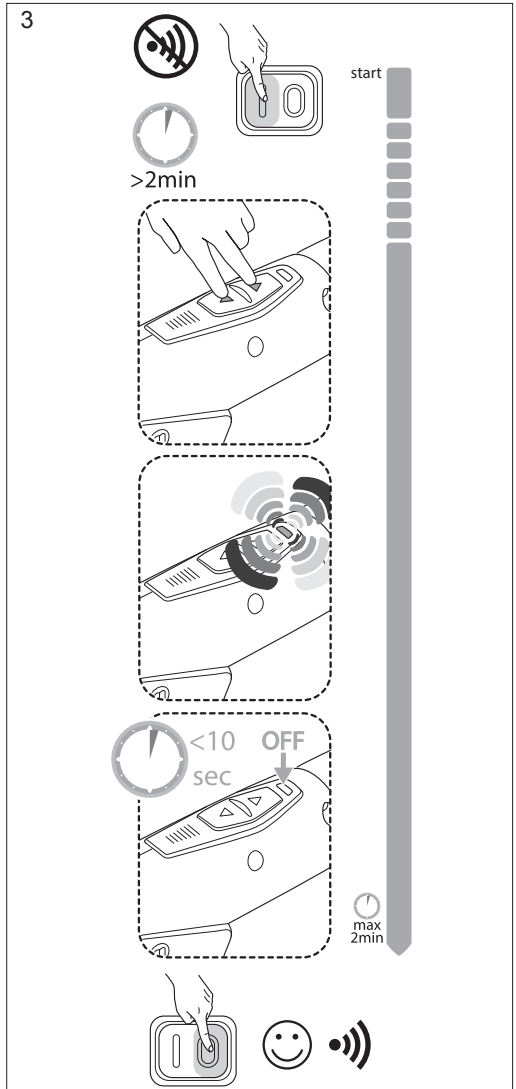

 **Husqvarna**[®]

PW 235 PW 235R

CE EAC 

EN	PART 2:3 SERIAL SPECIFIC USER GUIDE
DA	PART 2:3 SERIESPECIFIK USER GUIDE
NO	DEL 2/3 SERIESPESIFIKK USER GUIDE
SV	DEL 2:3 MODELLSPECIFIK USER GUIDE
FI	OSA 2:3 SARJAKOHTAINEN USER GUIDE
DE	TEIL 2:3 SERIENSPEZIFISCHER USER GUIDE
FR	PARTIE 2:3 USER GUIDE (GUIDE DE L'UTILISATEUR) SPÉCIFIQUE À LA SÉRIE
NL	DEEL 2:3 SERIESPECIFIEKE USER GUIDE
IT	PARTE 2:3 SPECIFICHE DI SERIE USER GUIDE
ES	PARTE 2:3 USER GUIDE (GUÍA DEL USUARIO) ESPECÍFICA DE LA SERIE
PT	PARTE 2:3 USER GUIDE (GUIA DE UTILIZADOR) ESPECÍFICO DA SÉRIE
EL	ΜΕΡΟΣ 2:3 ΑΝΑΦΟΡΙΚΟΣ ΣΤΗ ΣΕΙΡΑ USER GUIDE
TR	BÖLÜM 2:3 SERIYE ÖZEL USER GUIDE
CS	ČÁST 2:3 SPECIFICKÁ USER GUIDE (UŽIVATELSKÁ PŘÍRUČKA) PRO DANOU ŘADU
HU	3/2. RÉSZ: AZ ADOTT SOROZÁTRA VONATKOZÓ USER GUIDE
PL	CZEŚĆ 2:3 USER GUIDE DLA DANEJ SERII
HR	DIO 2:3 USER GUIDE ZA SPECIFIČNU SERIJU
RS	DEO 2:3 UPUTSTVO ZA UPOTREBU ZA SPECIFIČNU SERIJU
SL	2. DEL:3 USER GUIDE ZA POSAMEZNO SERIJO NAPRAVE
SK	ČASŤ 2:3 USER GUIDE ŠPECIFICKÝ PRE SÉRIU
LV	DAĻA 2:3 KONKRĒTĀS SĒRIJAS USER GUIDE
LT	2:3 DALIS. KONKRĒČIOS SERIJOS USER GUIDE
ET	OSA 2:3 SEERIAPÕHINE USER GUIDE
RU	ЧАСТЬ 2:3 USER GUIDE ОБОРУДОВАНИЯ КОНКРЕТНОЙ СЕРИИ
UA	ЧАСТИНА 2:3 ПОСІБНИК КОРИСТУВАЧА ВІДПО-ВІДНО ДО СЕРІЙНОГО НОМЕРА
RO	PARTEA 2:3 GHID DE UTILIZARE SPECIFIC SERIEI
BG	ЧАСТ 2:3 РЪКОВОДСТВО ЗА ПОТРЕБИТЕЛИТЕ ЗА ОПРЕДЕЛЕНАТА СЕРИЯ УРЕДИ
JA	パート2:3 シリーズ特定のユーザーガイド
AR	يلسلس ستلا مقرلاب صراخ مدختسرم ليلد 2:3 عزجلا

114 21 46-38

PW 235

PW 235R

E

>5min

F

H

590657901
Surface Cleaner SC 300