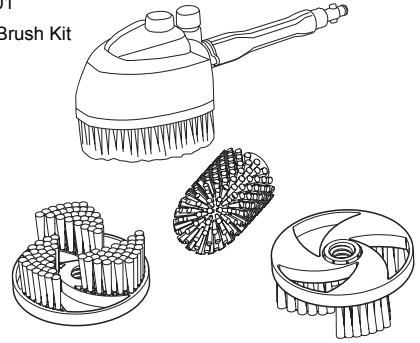

590659701
Suction Hose

590660701
Vehicle Kit

590660401
Foam Sprayer FS 300

590660601
Rotating Brush Kit

590661001
Pipe Cleaning Hose 15m

590661101
Angled Spray Lance

590659301
Water Filter

590659501
Backflow Preventer

590660501
Water Suction Nozzle

590660801
Extension Hose 8m

www.husqvarna.com

Original instructions
Originale instruktioner
Originale instruksjoner
Bruksanvisning i original
Alkuperäiset ohjeet
Originalanweisungen
Instructions d'origine
Originele instructies
Istruzioni originali
Instrucciones originales