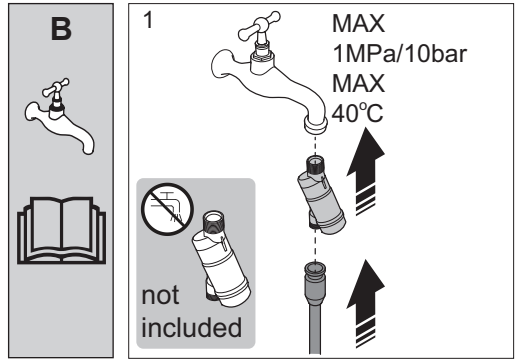

 **Husqvarna**[®]

PW 235 PW 235R

CE EAC 

EN	PART 2:3 SERIAL SPECIFIC USER GUIDE
DA	PART 2:3 SERIESPECIFIK USER GUIDE
NO	DEL 2/3 SERIESPESIFIKK USER GUIDE
SV	DEL 2:3 MODELLSPECIFIK USER GUIDE
FI	OSA 2:3 SARJAKOHTAINEN USER GUIDE
DE	TEIL 2:3 SERIENSPEZIFISCHER USER GUIDE
FR	PARTIE 2:3 USER GUIDE (GUIDE DE L'UTILISATEUR) SPÉCIFIQUE À LA SÉRIE
NL	DEEL 2:3 SERIESPECIFIEKE USER GUIDE
IT	PARTE 2:3 SPECIFICHE DI SERIE USER GUIDE
ES	PARTE 2:3 USER GUIDE (GUÍA DEL USUARIO) ESPECÍFICA DE LA SERIE
PT	PARTE 2:3 USER GUIDE (GUIA DE UTILIZADOR) ESPECÍFICO DA SÉRIE
EL	ΜΕΡΟΣ 2:3 ΑΝΑΦΟΡΙΚΟΣ ΣΤΗ ΣΕΙΡΑ USER GUIDE
TR	BÖLÜM 2:3 SERIYE ÖZEL USER GUIDE
CS	ČÁST 2:3 SPECIFICKÁ USER GUIDE (UŽIVATELSKÁ PŘÍRUČKA) PRO DANOU ŘADU
HU	3/2. RÉSZ: AZ ADOTT SOROZÁTRA VONATKOZÓ USER GUIDE
PL	CZEŚĆ 2:3 USER GUIDE DLA DANEJ SERII
HR	DIO 2:3 USER GUIDE ZA SPECIFIČNU SERIJU
RS	DEO 2:3 UPUTSTVO ZA UPOTREBU ZA SPECIFIČNU SERIJU
SL	2. DEL:3 USER GUIDE ZA POSAMEZNO SERIJO NAPRAVE
SK	ČASŤ 2:3 USER GUIDE ŠPECIFICKÝ PRE SÉRIU
LV	DAĻA 2:3 KONKRĒTĀS SĒRIJAS USER GUIDE
LT	2:3 DALIS. KONKRĒČIOS SERIJOS USER GUIDE
ET	OSA 2:3 SEERIAPÕHINE USER GUIDE
RU	ЧАСТЬ 2:3 USER GUIDE ОБОРУДОВАНИЯ КОНКРЕТНОЙ СЕРИИ
UA	ЧАСТИНА 2:3 ПОСІБНИК КОРИСТУВАЧА ВІДПО-ВІДНО ДО СЕРІЙНОГО НОМЕРА
RO	PARTEA 2:3 GHID DE UTILIZARE SPECIFIC SERIEI
BG	ЧАСТ 2:3 РЪКОВОДСТВО ЗА ПОТРЕБИТЕЛИТЕ ЗА ОПРЕДЕЛЕНАТА СЕРИЯ УРЕДИ
JA	パート2:3 シリーズ特定のユーザーガイド
AR	يلسلس ستلا مقرلاب صراخ مدختسرم ليلد 2:3 عزجلا

114 21 46-38

PW 235

PW 235R

E

>5min

F

H

590657901
Surface Cleaner SC 300

590660501
Water Suction Nozzle

590660801
Extension Hose 8m

www.husqvarna.com

Original instructions
Originale instruktioner
Originale instruksjoner
Bruksanvisning i original
Alkuperäiset ohjeet
Originalanweisungen
Instructions d'origine
Originele instructies
Istruzioni originali
Instrucciones originales