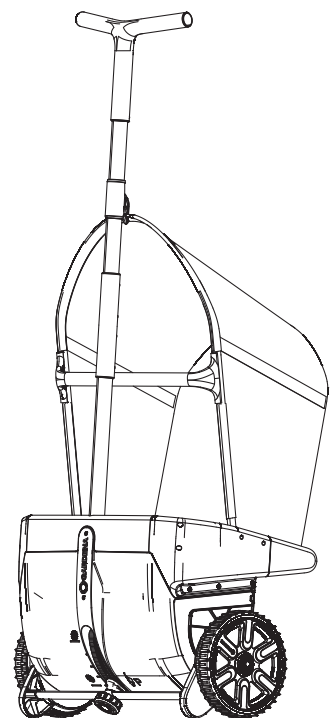

Lapu un zāles savācējs

A1**A2****A3****A4****A5****A6****S1****O1**

GARDENA Raccogli erba e foglie

Destinazione d'uso:

Il **GARDENA Raccogli erba e foglie** serve a raccogliere foglie, i residui della scarificazione e l'erba tagliata dai prati di giardini domestici privati e di piccoli giardini comuni.