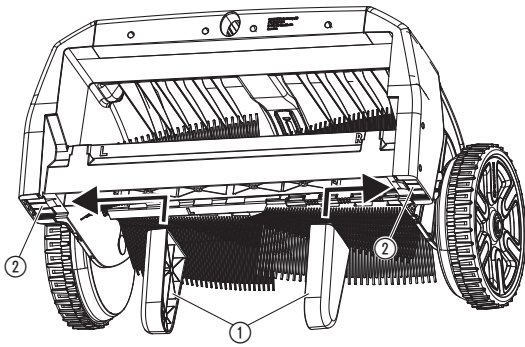

Lapu un zāles savācējs

A1**A2****A3****A4****A5****A6****S1****O1**

GARDENA Raccogli erba e foglie

Destinazione d'uso:

Il **GARDENA Raccogli erba e foglie** serve a raccogliere foglie, i residui della scarificazione e l'erba tagliata dai prati di giardini domestici privati e di piccoli giardini comuni.