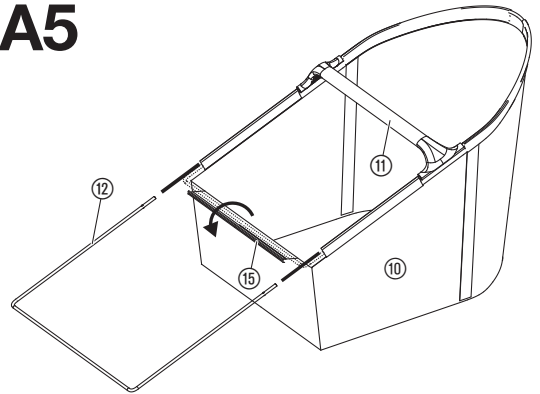

Lapu un zāles savācējs

A1**A2****A3****A4****A5****A6****S1****O1**

GARDENA Lehe- ja murukoguja

Otstarbele vastav kasutamine:

GARDENA Lehe- ja murukoguja on ette nähtud lehtede, vertikuteeritud materjali ja rohuõikmete kogumiseks murupindadelt eraaedades ja aiamaadel.