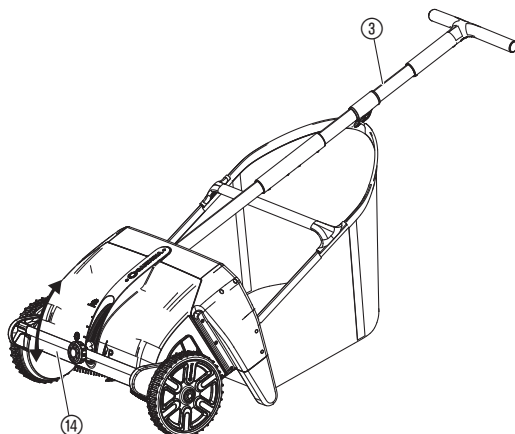

Lapu un zāles savācējs

A1**A2****A3****A4****A5****A6****S1****O1**

GARDENA Lehe- ja murukoguja

Otstarbele vastav kasutamine:

GARDENA Lehe- ja murukoguja on ette nähtud lehtede, vertikuteeritud materjali ja rohuõikmete kogumiseks murupindadelt eraaedades ja aiamaadel.