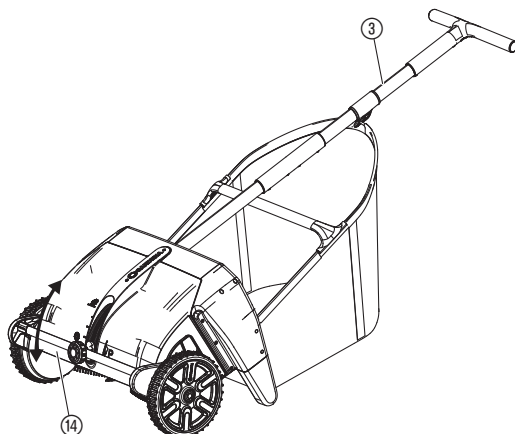

A1**A2****A3****A4****A5****A6****S1****O1**

GARDENA Lapų ir vejų rinktuvas

Naudojimas pagal paskirtį:

GARDENA Lapų ir vejų rinktuvas yra skirtas lapams, vertikaliavimo atliekomis ir nupjautai žolei rinkti nuo vejų privačiuose ir mėgėjų soduose. Šio gaminio negalima naudoti ilgą laiką.