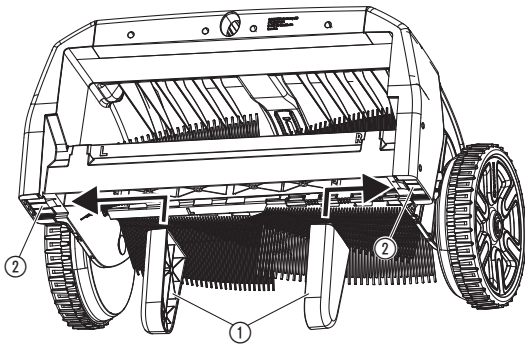

A1**A2****A3****A4****A5****A6****S1****O1**

GARDENA Lapų ir vejų rinktuvas

Naudojimas pagal paskirtį:

GARDENA Lapų ir vejų rinktuvas yra skirtas lapams, vertikaliavimo atliekomis ir nupjautai žolei rinkti nuo vejų privačiuose ir mėgėjų soduose. Šio gaminio negalima naudoti ilgą laiką.