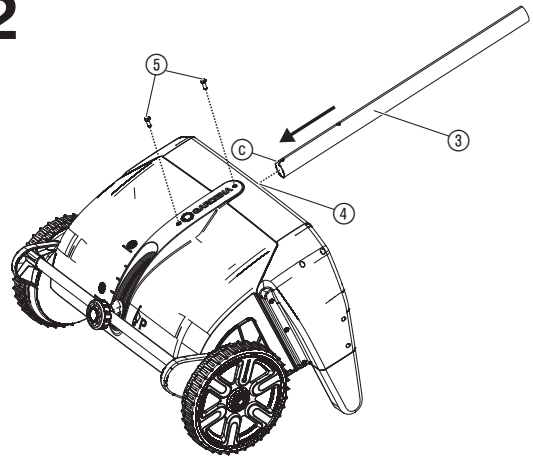

A1**A2****A3****A4****A5****A6****S1****O1**

GARDENA Lapų ir vejų rinktuvas

Naudojimas pagal paskirtį:

GARDENA Lapų ir vejų rinktuvas yra skirtas lapams, vertikaliavimo atliekomis ir nupjautai žolei rinkti nuo vejų privačiuose ir mėgėjų soduose. Šio gaminio negalima naudoti ilgą laiką.