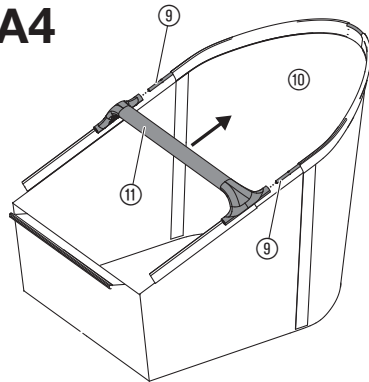

Art. 3565

pl **Instrukcja montażu**
Zbieracz do liści i trawy

A1**A2****A3****A4****A5****A6****S1****O1****O2**

Zbieracz do liści i trawy GARDENA

Użytkowanie zgodnie z przeznaczeniem:

Zbieracz do liści i trawy GARDENA jest przeznaczony do zbierania liści, skoszonej trawy i pozostałości po wertykulacji na trawnikach w prywatnych ogrodach i ogródkach działkowych.

2. MONTAŻ

Montaż stopek [rys. A1]:

→ Wsunąć stopki ① w mocowania ② znajdujące się w zbieraczu aż do ich słyszalnego zablokowania.

Montaż drążka [rys. A2/A3]:

1. Wsunąć dolny drążek ③ z wgłębieniem ④ skierowanym ku górze do oporu w mocowanie drążka ④.
2. Przykręcić drążek 2 śrubami ⑤.
3. Nasunąć łącznik ⑥ do oporu na drążek ③ zamontowany na zbieraczu do liści i trawy.
4. Przykręcić łącznik ⑥ 2 śrubami ⑤.
5. Wsunąć górny drążek ③ z wgłębieniem ④ skierowanym ku górze do oporu w uchwyt ⑧.
6. Przykręcić uchwyt ⑧ 2 śrubami ⑤.
7. Nasunąć na drążek ③ haczyk do podwieszenia kosza ⑦ ustawiony w stronę produktu.
8. Nasunąć górny drążek ③ do oporu na łącznik ⑥.
9. Przykręcić łącznik ⑥ 2 śrubami ⑤.