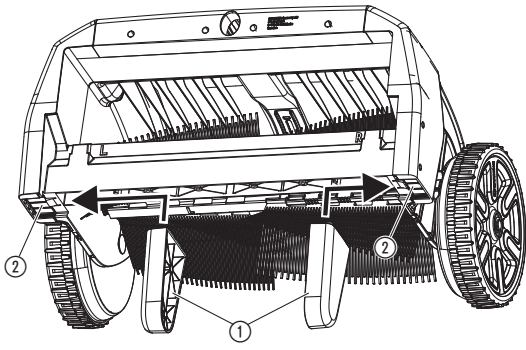

Art. 3565

pl **Instrukcja montażu**
Zbieracz do liści i trawy

A1**A2****A3****A4****A5****A6****S1****O1****O2**

Zbieracz do liści i trawy GARDENA

Użytkowanie zgodnie z przeznaczeniem:

Zbieracz do liści i trawy GARDENA jest przeznaczony do zbierania liści, skoszonej trawy i pozostałości po wertykulacji na trawnikach w prywatnych ogrodach i ogródkach działkowych.

2. MONTAŻ

Montaż stopek [rys. A1]:

→ Wsunąć stopki ① w mocowania ② znajdujące się w zbieraczu aż do ich słyszalnego zablokowania.

Montaż drążka [rys. A2/A3]:

1. Wsunąć dolny drążek ③ z wgłębieniem ④ skierowanym ku górze do oporu w mocowanie drążka ④.
2. Przykręcić drążek 2 śrubami ⑤.
3. Nasunąć łącznik ⑥ do oporu na drążek ③ zamontowany na zbieraczu do liści i trawy.
4. Przykręcić łącznik ⑥ 2 śrubami ⑤.
5. Wsunąć górny drążek ③ z wgłębieniem ④ skierowanym ku górze do oporu w uchwyt ⑧.
6. Przykręcić uchwyt ⑧ 2 śrubami ⑤.
7. Nasunąć na drążek ③ haczyk do podwieszenia kosza ⑦ ustawiony w stronę produktu.
8. Nasunąć górny drążek ③ do oporu na łącznik ⑥.
9. Przykręcić łącznik ⑥ 2 śrubami ⑤.

3. OBSŁUGA

Regulacja wysokości [rys. O1]:

Płynna regulacja wysokości umożliwia dostosowanie zbieracza do liści do podłoża, a dzięki temu uzyskanie optymalnego wyniku zbierania.

Ponieważ różne rodzaje podłoża (np. trawnik, asfalt) mają różne wymagania, zbieracz do liści należy ustawić w taki sposób, aby szczotki **lekko ocierały się o podłoże**. Ponadto zbieracz do liści należy szybko przesuwać po trawniku.