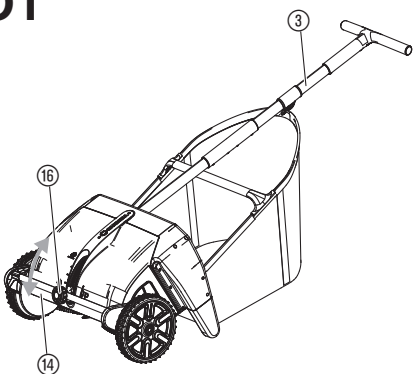

Art. 3565

pl **Instrukcja montażu**
Zbieracz do liści i trawy

A1**A2****A3****A4****A5****A6****S1****O1****O2**

Zbieracz do liści i trawy GARDENA

Użytkowanie zgodnie z przeznaczeniem:

Zbieracz do liści i trawy GARDENA jest przeznaczony do zbierania liści, skoszonej trawy i pozostałości po wertykulacji na trawnikach w prywatnych ogrodach i ogródkach działkowych.

2. MONTAŻ

Montaż stopek [rys. A1]:

→ Wsunąć stopki ① w mocowania ② znajdujące się w zbieraczu aż do ich słyszalnego zablokowania.

Montaż drążka [rys. A2/A3]:

1. Wsunąć dolny drążek ③ z wgłębieniem ④ skierowanym ku górze do oporu w mocowanie drążka ④.
2. Przykręcić drążek 2 śrubami ⑤.
3. Nasunąć łącznik ⑥ do oporu na drążek ③ zamontowany na zbieraczu do liści i trawy.
4. Przykręcić łącznik ⑥ 2 śrubami ⑤.
5. Wsunąć górny drążek ③ z wgłębieniem ④ skierowanym ku górze do oporu w uchwyt ⑧.
6. Przykręcić uchwyt ⑧ 2 śrubami ⑤.
7. Nasunąć na drążek ③ haczyk do podwieszenia kosza ⑦ ustawiony w stronę produktu.
8. Nasunąć górny drążek ③ do oporu na łącznik ⑥.
9. Przykręcić łącznik ⑥ 2 śrubami ⑤.