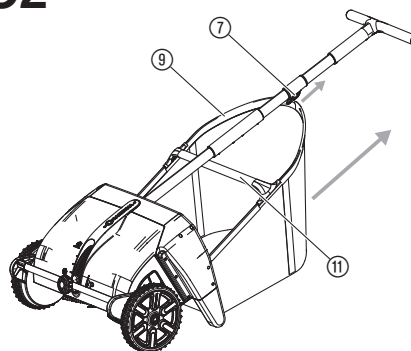

Art. 3565

pl **Instrukcja montażu**
Zbieracz do liści i trawy

A1**A2****A3****A4****A5****A6****S1****O1****O2**

Zbieracz do liści i trawy GARDENA

Użytkowanie zgodnie z przeznaczeniem:

Zbieracz do liści i trawy GARDENA jest przeznaczony do zbierania liści, skoszonej trawy i pozostałości po wertykulacji na trawnikach w prywatnych ogrodach i ogródkach działkowych.

2. MONTAŻ

Montaż stopek [rys. A1]:

→ Wsunąć stopki ① w mocowania ② znajdujące się w zbieraczu aż do ich słyszalnego zablokowania.

Montaż drążka [rys. A2/A3]:

1. Wsunąć dolny drążek ③ z wgłębieniem ④ skierowanym ku górze do oporu w mocowanie drążka ④.
2. Przykręcić drążek 2 śrubami ⑤.
3. Nasunąć łącznik ⑥ do oporu na drążek ③ zamontowany na zbieraczu do liści i trawy.
4. Przykręcić łącznik ⑥ 2 śrubami ⑤.
5. Wsunąć górny drążek ③ z wgłębieniem ④ skierowanym ku górze do oporu w uchwyt ⑧.
6. Przykręcić uchwyt ⑧ 2 śrubami ⑤.
7. Nasunąć na drążek ③ haczyk do podwieszenia kosza ⑦ ustawiony w stronę produktu.
8. Nasunąć górny drążek ③ do oporu na łącznik ⑥.
9. Przykręcić łącznik ⑥ 2 śrubami ⑤.