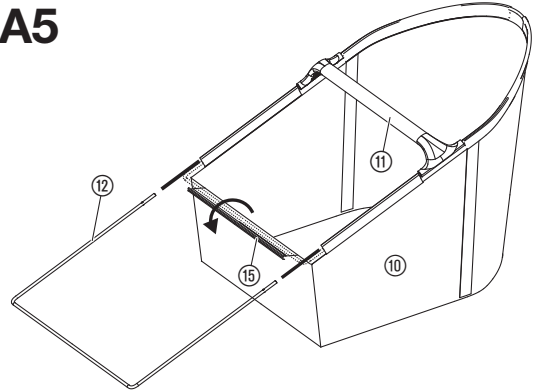

Art. 3565

pl **Instrukcja montażu**
Zbieracz do liści i trawy

A1**A2****A3****A4****A5****A6****S1****O1****O2**

Zbieracz do liści i trawy GARDENA

Użytkowanie zgodnie z przeznaczeniem:

Zbieracz do liści i trawy GARDENA jest przeznaczony do zbierania liści, skoszonej trawy i pozostałości po wertykulacji na trawnikach w prywatnych ogrodach i ogródkach działkowych.

2. MONTAŻ

Montaż stopek [rys. A1]:

→ Wsunąć stopki ① w mocowania ② znajdujące się w zbieraczu aż do ich słyszalnego zablokowania.

Montaż drążka [rys. A2/A3]:

1. Wsunąć dolny drążek ③ z wgłębieniem ④ skierowanym ku górze do oporu w mocowanie drążka ④.
2. Przykręcić drążek 2 śrubami ⑤.
3. Nasunąć łącznik ⑥ do oporu na drążek ③ zamontowany na zbieraczu do liści i trawy.
4. Przykręcić łącznik ⑥ 2 śrubami ⑤.
5. Wsunąć górny drążek ③ z wgłębieniem ④ skierowanym ku górze do oporu w uchwyt ⑧.
6. Przykręcić uchwyt ⑧ 2 śrubami ⑤.
7. Nasunąć na drążek ③ haczyk do podwieszenia kosza ⑦ ustawiony w stronę produktu.
8. Nasunąć górny drążek ③ do oporu na łącznik ⑥.
9. Przykręcić łącznik ⑥ 2 śrubami ⑤.