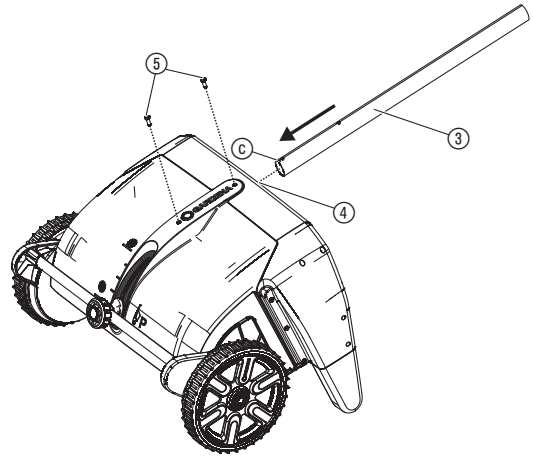

Art. 3565

pl **Instrukcja montażu**
Zbieracz do liści i trawy

A1**A2****A3****A4****A5****A6****S1****O1****O2**

Zbieracz do liści i trawy GARDENA

Użytkowanie zgodnie z przeznaczeniem:

Zbieracz do liści i trawy GARDENA jest przeznaczony do zbierania liści, skoszonej trawy i pozostałości po wertykulacji na trawnikach w prywatnych ogrodach i ogródkach działkowych.

2. MONTAŻ

Montaż stopek [rys. A1]:

→ Wsunąć stopki ① w mocowania ② znajdujące się w zbieraczu aż do ich słyszalnego zablokowania.

Montaż drążka [rys. A2/A3]:

1. Wsunąć dolny drążek ③ z wgłębieniem ④ skierowanym ku górze do oporu w mocowanie drążka ④.
2. Przykręcić drążek 2 śrubami ⑤.
3. Nasunąć łącznik ⑥ do oporu na drążek ③ zamontowany na zbieraczu do liści i trawy.
4. Przykręcić łącznik ⑥ 2 śrubami ⑤.
5. Wsunąć górny drążek ③ z wgłębieniem ④ skierowanym ku górze do oporu w uchwyt ⑧.
6. Przykręcić uchwyt ⑧ 2 śrubami ⑤.
7. Nasunąć na drążek ③ haczyk do podwieszenia kosza ⑦ ustawiony w stronę produktu.
8. Nasunąć górny drążek ③ do oporu na łącznik ⑥.
9. Przykręcić łącznik ⑥ 2 śrubami ⑤.