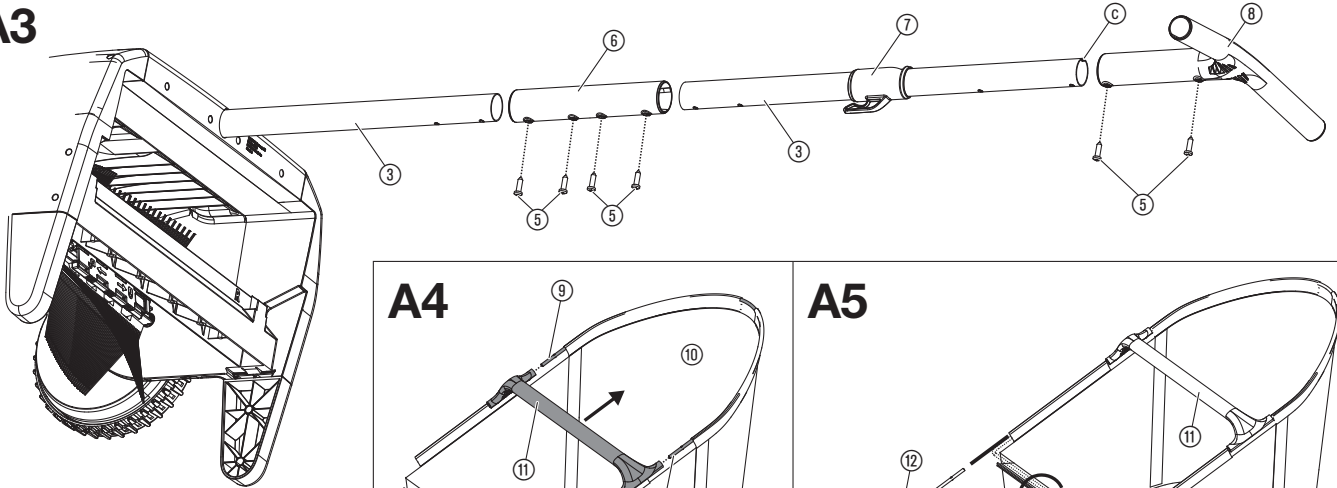

Art. 3565

pl **Instrukcja montażu**
Zbieracz do liści i trawy

A1**A2****A3****A4****A5****A6****S1****O1****O2**

Zbieracz do liści i trawy GARDENA

Użytkowanie zgodnie z przeznaczeniem:

Zbieracz do liści i trawy GARDENA jest przeznaczony do zbierania liści, skoszonej trawy i pozostałości po wertykulacji na trawnikach w prywatnych ogrodach i ogródkach działkowych.

2. MONTAŻ

Montaż stopek [rys. A1]:

→ Wsunąć stopki ① w mocowania ② znajdujące się w zbieraczu aż do ich słyszalnego zablokowania.

Montaż drążka [rys. A2/A3]:

1. Wsunąć dolny drążek ③ z wgłębieniem ④ skierowanym ku górze do oporu w mocowanie drążka ④.
2. Przykręcić drążek 2 śrubami ⑤.
3. Nasunąć łącznik ⑥ do oporu na drążek ③ zamontowany na zbieraczu do liści i trawy.
4. Przykręcić łącznik ⑥ 2 śrubami ⑤.
5. Wsunąć górny drążek ③ z wgłębieniem ④ skierowanym ku górze do oporu w uchwyt ⑧.
6. Przykręcić uchwyt ⑧ 2 śrubami ⑤.
7. Nasunąć na drążek ③ haczyk do podwieszenia kosza ⑦ ustawiony w stronę produktu.
8. Nasunąć górny drążek ③ do oporu na łącznik ⑥.
9. Przykręcić łącznik ⑥ 2 śrubami ⑤.

Montaż kosza [rys. A4/A5/A6]:

1. Umieścić pałąk w kształcie litery C ⑨ w taki sposób w obszyciu tunelowym kosza ⑩, aby obydwie końce pałąka w kształcie litery C ⑨ wystawały równomiernie z kosza ⑩.
2. Nasunąć uchwyt ⑪ do oporu na obydwie końce pałąka w kształcie litery C ⑨.
3. Umieścić pałąk w kształcie litery U ⑫ w obszyciu tunelowym kosza ⑩.
4. Wsunąć pałąk w kształcie litery U ⑫ do oporu w uchwyt ⑪.
5. Zaciśnąć listwę z tworzywa sztucznego ⑬ na pałąku w kształcie litery U ⑫.
6. Przy pomocy pałąka w kształcie litery U ⑫ przymocować kosz do zaczepów ⑬.
7. Nasunąć haczyk do podwieszenia kosza ⑦ na pałąk w kształcie litery C ⑨.