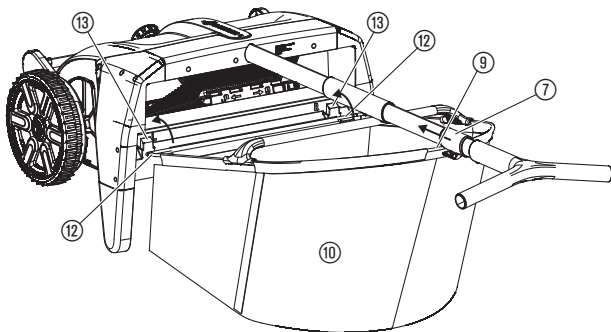

Art. 3565

pl **Instrukcja montażu**
Zbieracz do liści i trawy

A1**A2****A3****A4****A5****A6****S1****O1****O2**

Zbieracz do liści i trawy GARDENA

Użytkowanie zgodnie z przeznaczeniem:

Zbieracz do liści i trawy GARDENA jest przeznaczony do zbierania liści, skoszonej trawy i pozostałości po wertykulacji na trawnikach w prywatnych ogrodach i ogródkach działkowych.

2. MONTAŻ

Montaż stopek [rys. A1]:

→ Wsunąć stopki ① w mocowania ② znajdujące się w zbieraczu aż do ich słyszalnego zablokowania.

Montaż drążka [rys. A2/A3]:

1. Wsunąć dolny drążek ③ z wgłębieniem ④ skierowanym ku górze do oporu w mocowanie drążka ④.
2. Przykręcić drążek 2 śrubami ⑤.
3. Nasunąć łącznik ⑥ do oporu na drążek ③ zamontowany na zbieraczu do liści i trawy.
4. Przykręcić łącznik ⑥ 2 śrubami ⑤.
5. Wsunąć górny drążek ③ z wgłębieniem ④ skierowanym ku górze do oporu w uchwyt ⑧.
6. Przykręcić uchwyt ⑧ 2 śrubami ⑤.
7. Nasunąć na drążek ③ haczyk do podwieszenia kosza ⑦ ustawiony w stronę produktu.
8. Nasunąć górny drążek ③ do oporu na łącznik ⑥.
9. Przykręcić łącznik ⑥ 2 śrubami ⑤.