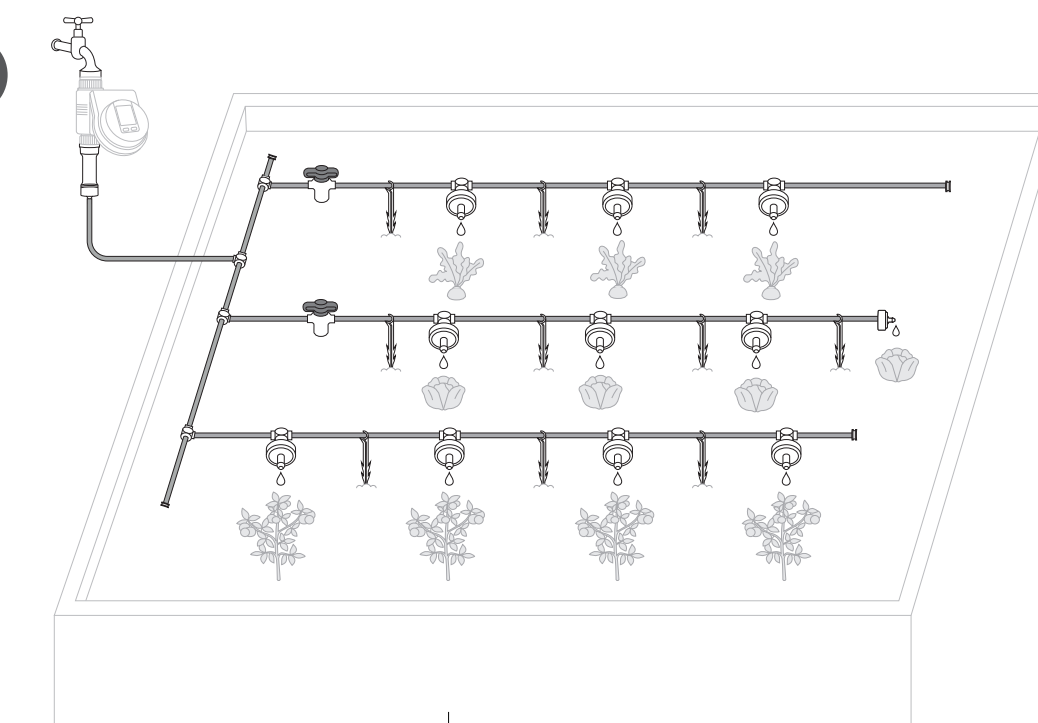

Micro-Drip-System Art. 13401

Installation video

13401-20.961.01/1223

A 1x 13333

2 + 3

G 10x 13218

V1

V2

V3

GARDENA Micro-Drip-System	1/h	SELF CLEAN	
Art. 13314	1-8l/h	✓	✓
Art. 13304	1-8l/h	✓	✓

Ø 4,6mm (3/16")