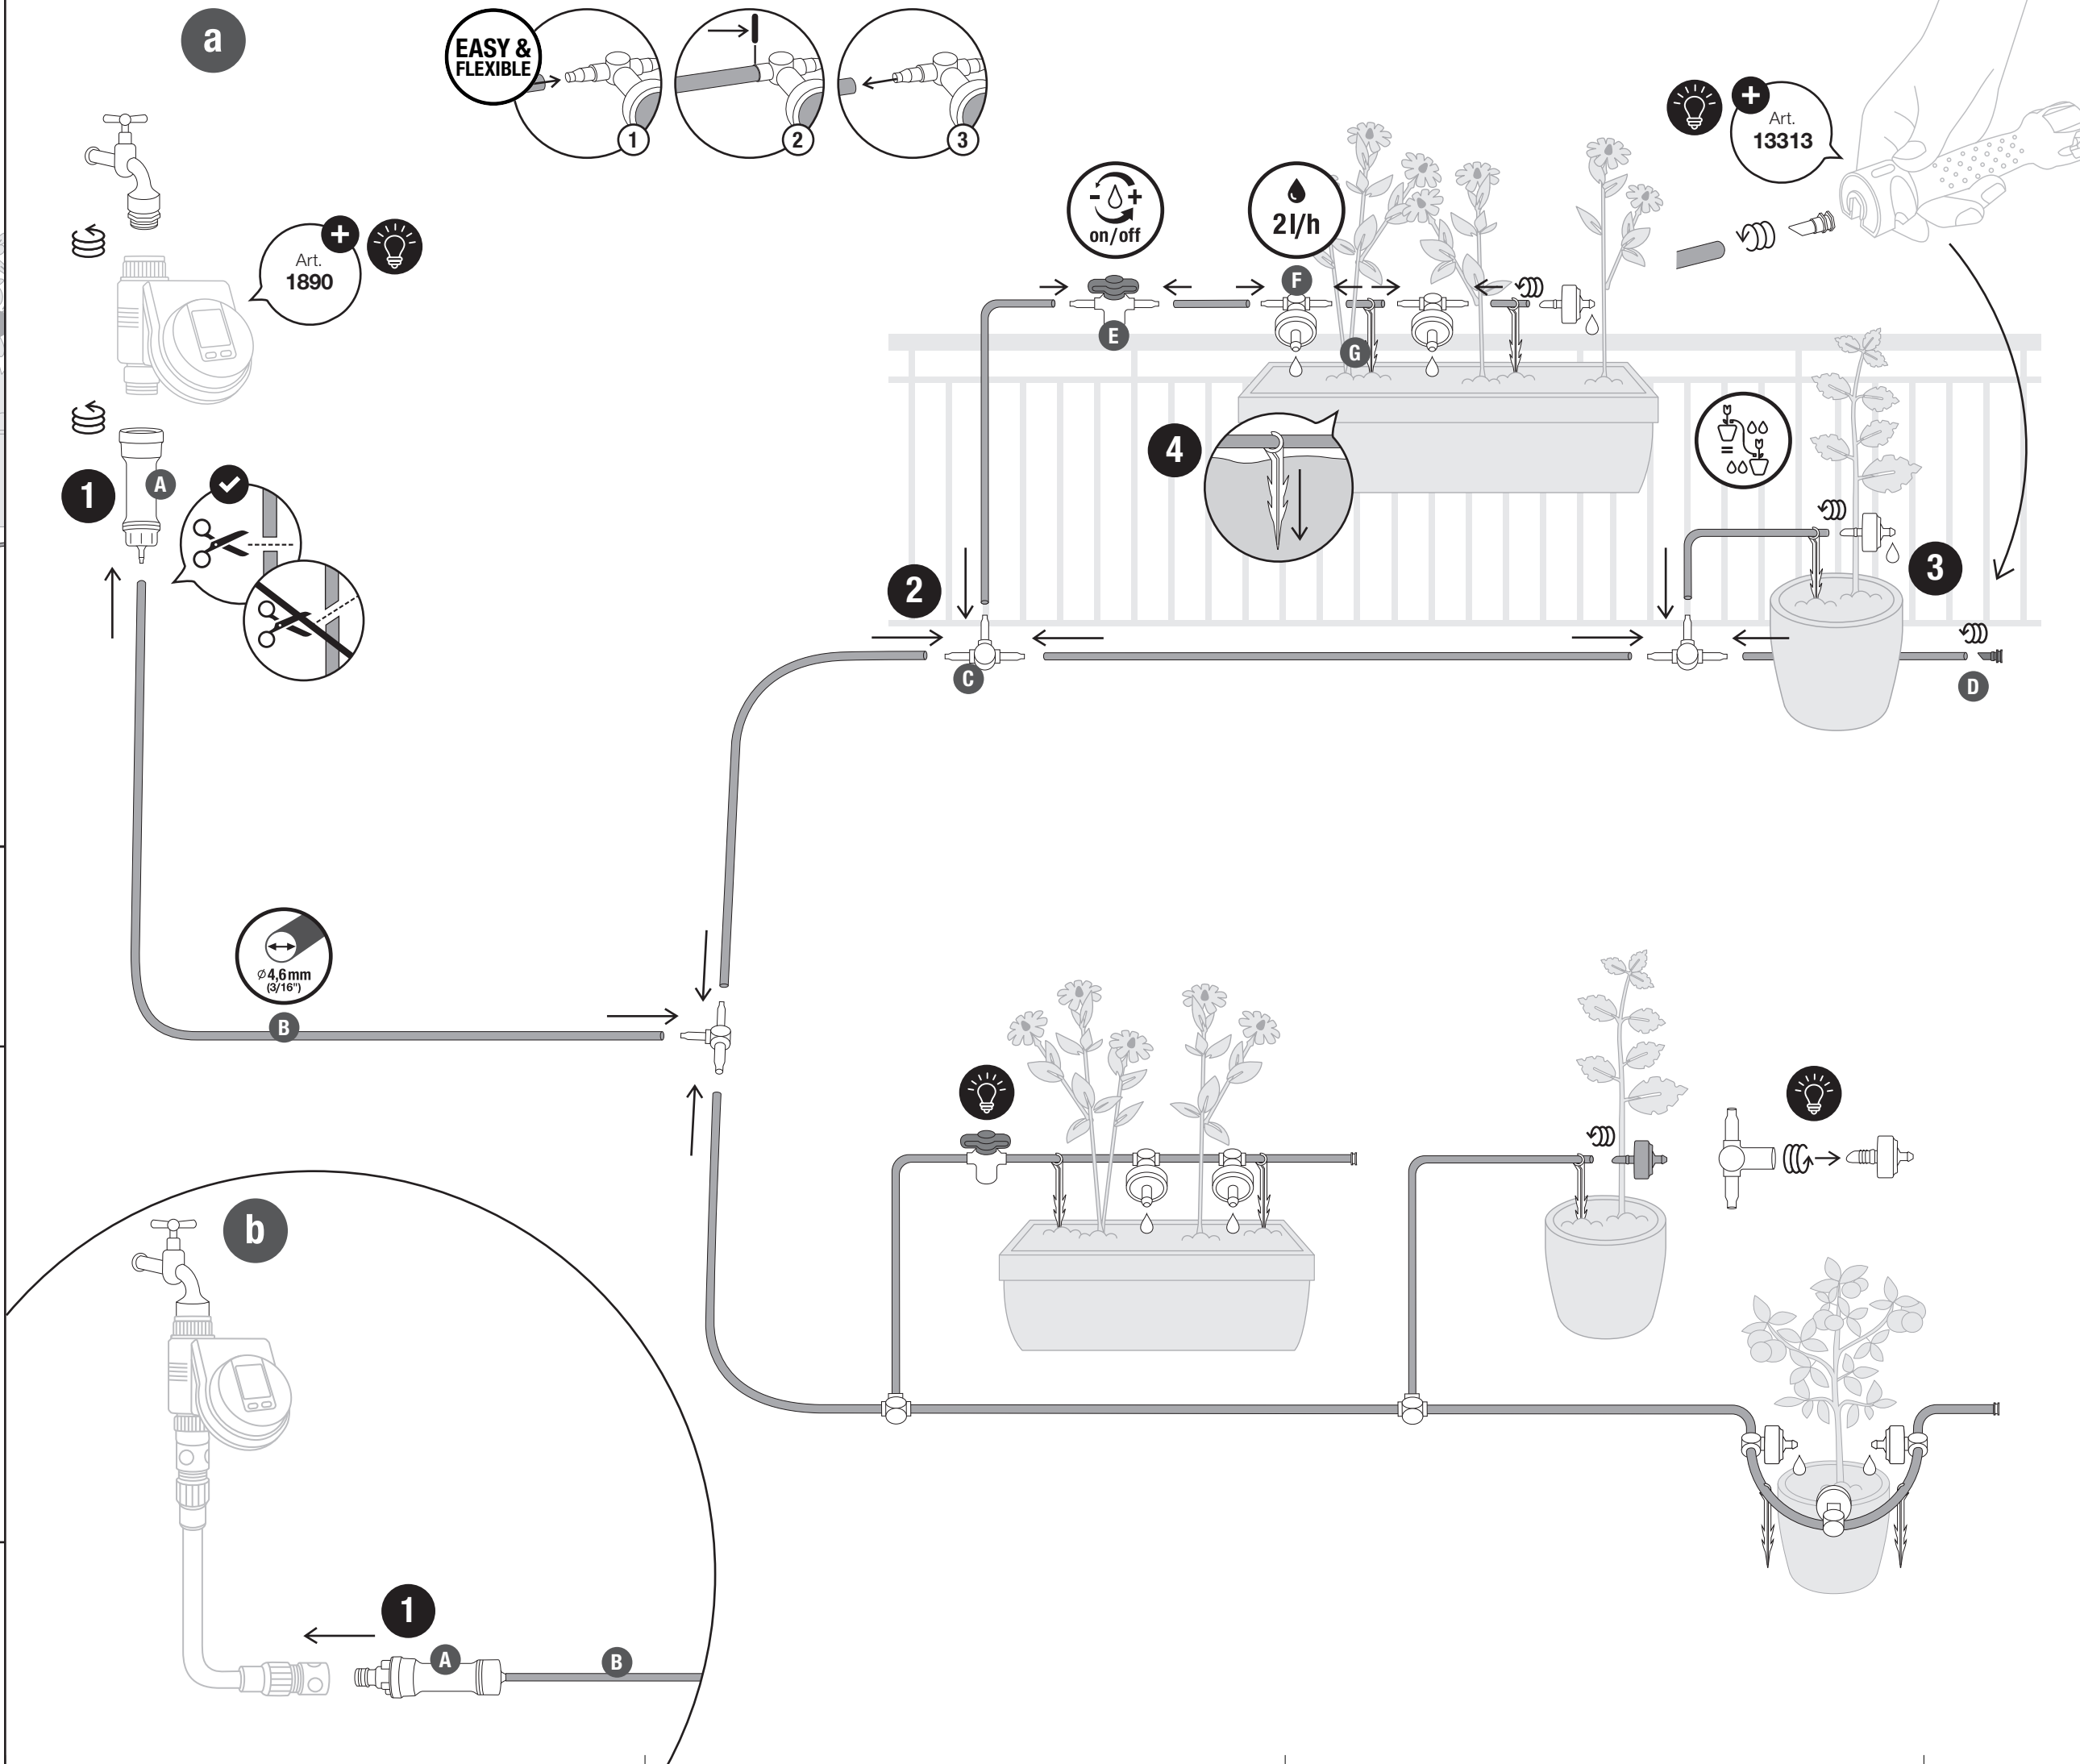

Micro-Drip-System Art. 13401

Installation video

13401-20.961.01/1223

A 1x 13333

2 + 3

G 10x 13218

V1

V2

V3

GARDENA Micro-Drip-System	1/h	SELF CLEAN	
Art. 13314	1-8l/h	✓	✓
Art. 13304	1-8l/h	✓	✓

Ø 4,6mm (3/16")