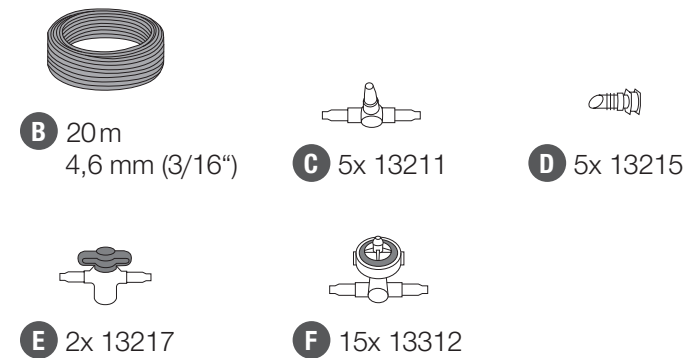

Micro-Drip-System Art. 13401

Installation video

13401-20.961.01/1223

A 1x 13333

2 + 3

G 10x 13218

V1

V2

V3

GARDENA Micro-Drip-System	1/h	SELF CLEAN	
Art. 13314	1-8l/h	✓	✓
Art. 13304	1-8l/h	✓	✓

Ø 4,6mm (3/16")