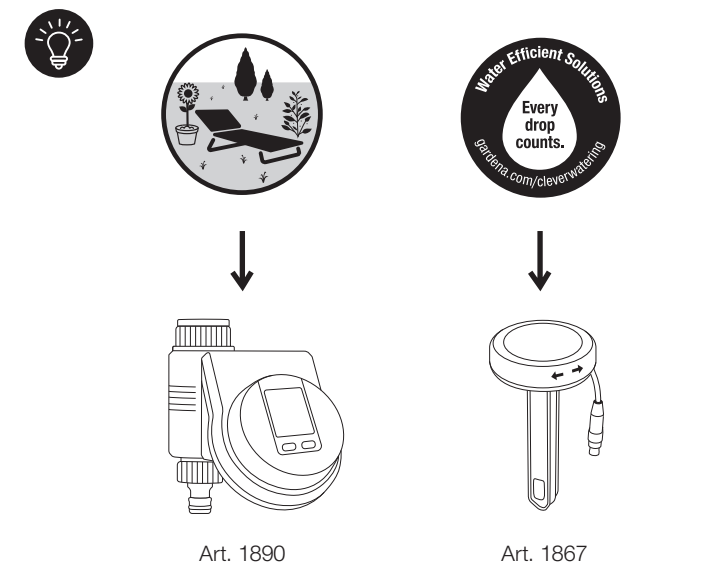

Micro-Drip-System Art. 13401

Installation video

13401-20.961.01/1223

A 1x 13333

2 + 3

G 10x 13218

V1

V2

V3

GARDENA Micro-Drip-System	1/h	SELF CLEAN	
Art. 13314	1-8l/h	✓	✓
Art. 13304	1-8l/h	✓	✓

Ø 4,6mm (3/16")