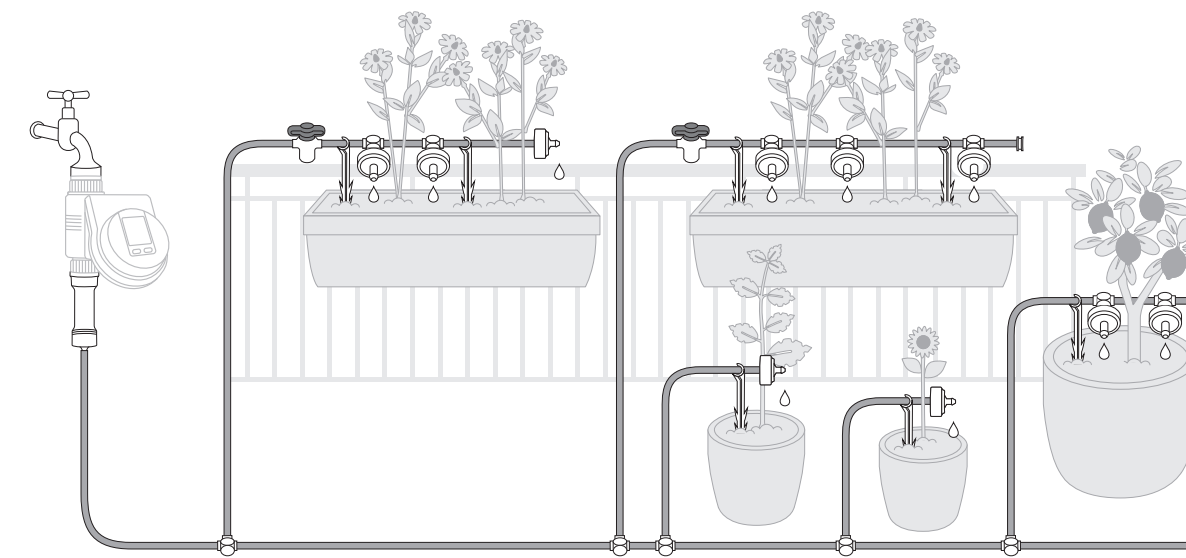

Micro-Drip-System Art. 13401

Installation video

13401-20.961.01/1223

A 1x 13333

2 + 3

G 10x 13218

V1

V2

V3

GARDENA Micro-Drip-System	1/h	SELF CLEAN	
Art. 13314	1-8l/h	✓	✓
Art. 13304	1-8l/h	✓	✓

Ø 4,6mm (3/16")