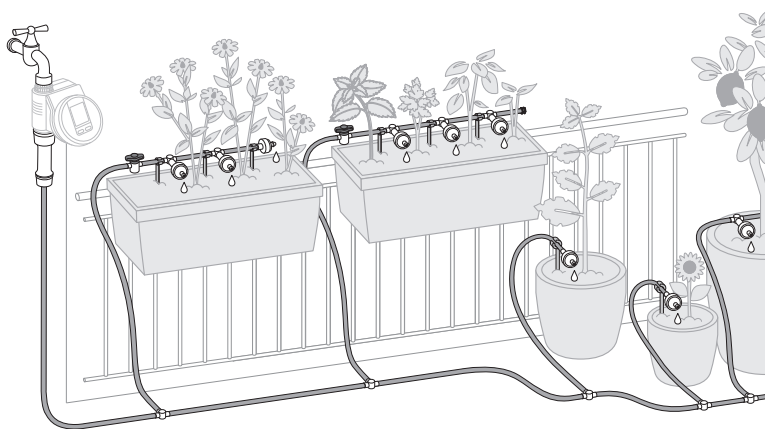

Micro-Drip-System Art. 13401

Installation video

13401-20.961.01/1223

A 1x 13333

2 + 3

G 10x 13218

V1

V2

V3

GARDENA Micro-Drip-System	1/h	SELF CLEAN	
Art. 13314	1-8l/h	✓	✓
Art. 13304	1-8l/h	✓	✓

Ø 4,6mm (3/16")