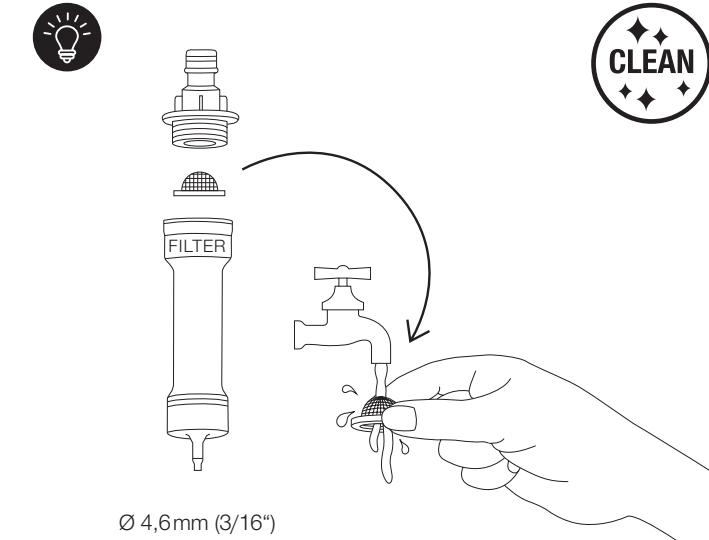

Micro-Drip-System Art. 13401

Installation video

13401-20.961.01/1223

A 1x 13333

2 + 3

G 10x 13218

V1

V2

V3

GARDENA Micro-Drip-System	1/h	SELF CLEAN	
Art. 13314	1-8l/h	✓	✓
Art. 13304	1-8l/h	✓	✓

Ø 4,6mm (3/16")