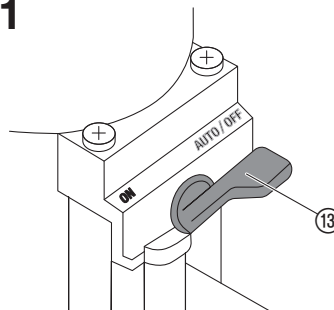

ko

ko **사용 설명서**  
Bluetooth® 9V 급수 밸브

---

품목 1285

**I5**

**I6**

**I7**

**O1**