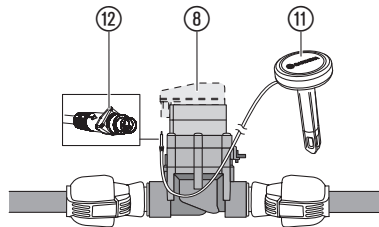

ko

ko **사용 설명서**  
Bluetooth® 9V 급수 밸브

---

품목 1285

**I5**

**I6**

**I7**

**O1**