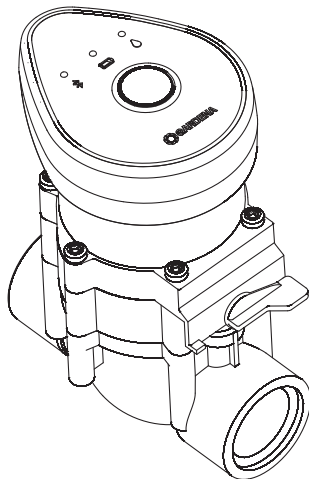

ko

ko **사용 설명서**  
Bluetooth® 9V 급수 밸브

---

품목 1285

**I5**

**I6**

**I7**

**O1**