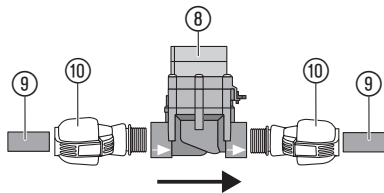

ko

ko **사용 설명서**  
Bluetooth® 9V 급수 밸브

---

품목 1285

**I5**

**I6**

**I7**

**O1**