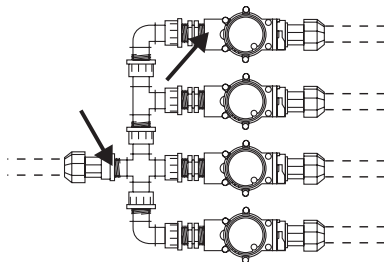

ko

ko **사용 설명서**  
Bluetooth® 9V 급수 밸브

---

품목 1285

**I5**

**I6**

**I7**

**O1**

## 규정에 맞는 사용:

**GARDENA 급수 밸브**는 개별 급수 부분 시스템의 전자동 제어를 위해 외부 영역에서만 사용하기 위한 제품입니다. 전체 시스템을 개별 급수 라인으로 분리하는 것은 개별 식물 영역의 물 필요성이 상이한 경우 또는 전체 시스템을 동시에 작동하기에 물이 충분하지 않은 경우 유리합니다. 급수 밸브는 팝업 스프링 클러, 마이크로 드립 시스템 등과 같은 급수 설비보다 상류에 예를 들어 지하에 설치됩니다.