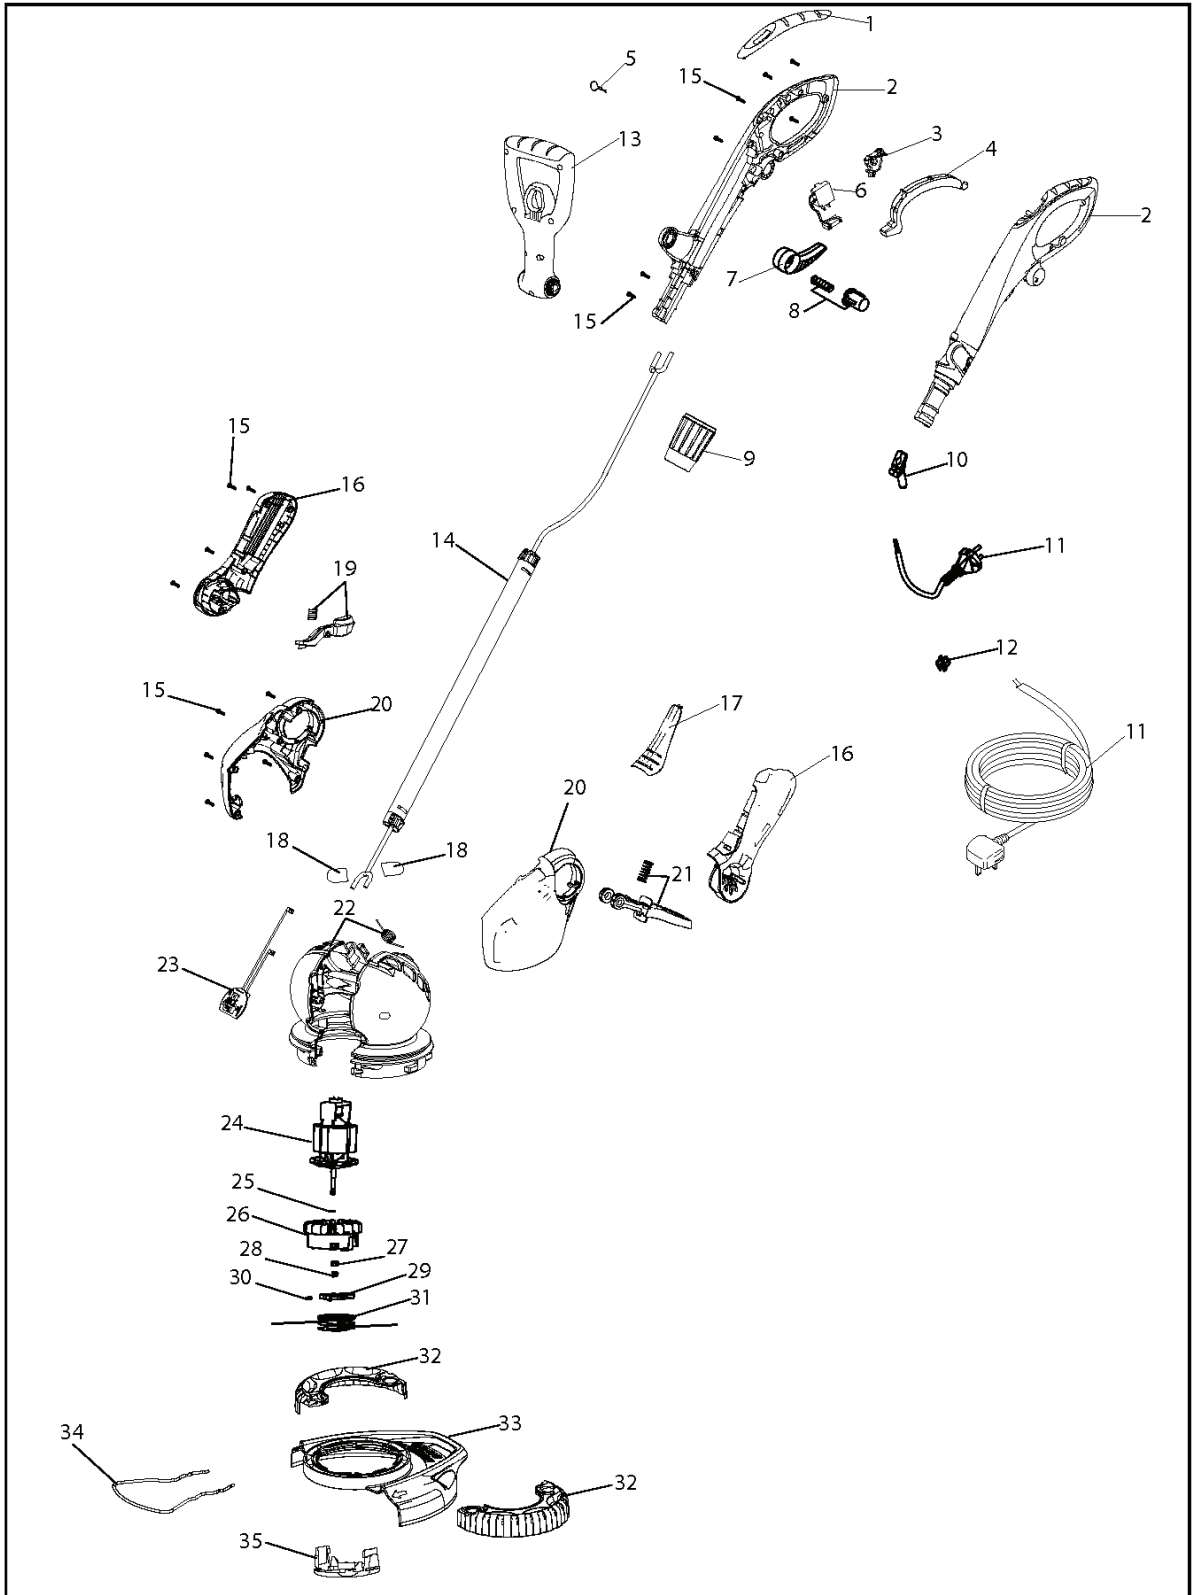

JR 650 E, 967241701, 967241702, 96724173

SPARE PARTS LIST

IPL, Flymo, Contour 500E, 9672414-01, 9672414-02, 9672414-31, 9672414-32

IPL, Flymo, Contour 580E, 9672416-01, 9672416-03

IPL, Flymo, Contour 650E, 9672417-01, 9672417-02, 9672417-32

Publication Number

AP1612001 replaces AP1506004

REF.	PART NO.	DESCRIPTION	REMARK	QTY.	KIT
1	586436301	PAD		1	
2	586443201	CLAMHELL		1	
3	577928001	LOCK OFF BUTTON CPL.		1	
4	577927901	SWITCH		1	
5	577729201	CLIP		1	
6	586443301	SWITCH KIT		1	
7	522491201	CLIP		1	
8	521951301	CABLE		1	
9	586435101	LOCKING RING		1	
10	522729901	GROMMET		1	
11	512725120	EXTENSION CABLE	UK	1	
11	511971100	EXTNSN CABLE MLD PLUG EURO	SA/EU	1	
11	501093901	POWER CORD	580E AU	1	
12	522491701	CABLE		1	
13	586435301	HANDLE ASSY		1	
14	586443601	SHAFT ASSY	500E	1	
14	586443602	SHAFT ASSY	580E & 650E	1	
15	522490801	SCREW	Pack of 10	16	
16	586434801	HANDLE KIT		1	
17	586436101	COVER PLATE		1	
18	586435501	FILTER		2	
19	586436201	LEVER		1	
20	586434701	CLAMHELL		1	
21	586435601	PEDAL		1	
22	586435401	MOTOR HOUSING		1	
23	586445501	PRINTED CIRCUIT BOARD	580E	1	
23	586445601	PRINTED CIRCUIT BOARD	650E	1	
24	586443701	MOTOR	500E	1	
24	586443801	MOTOR	580E	1	
24	586443901	MOTOR	650E	1	
25	514026600	WASHER		1	
26	586444101	SPOOL		1	
27	514868300	NUT		1	
28	514863100	PLUG		1	
29	510085901	LINE		1	
30	514894000	SPRING		1	
31	513937190	SPOOL & LINE	500E	1	
31	510245990	SPOOL & LINE	580E & 650E	1	
32	586435701	WHEEL KIT		1	
32	586444201	WHEEL	650E	1	
33	586436001	GUARD	500E	1	
33	586444301	GUARD	580E	1	
33	586485301	GUARD	650E	1	
34	586435901	GUARD	500E & 580E	1	
34	586444401	GUARD	650E	1	
35	505513590	CAP		1	