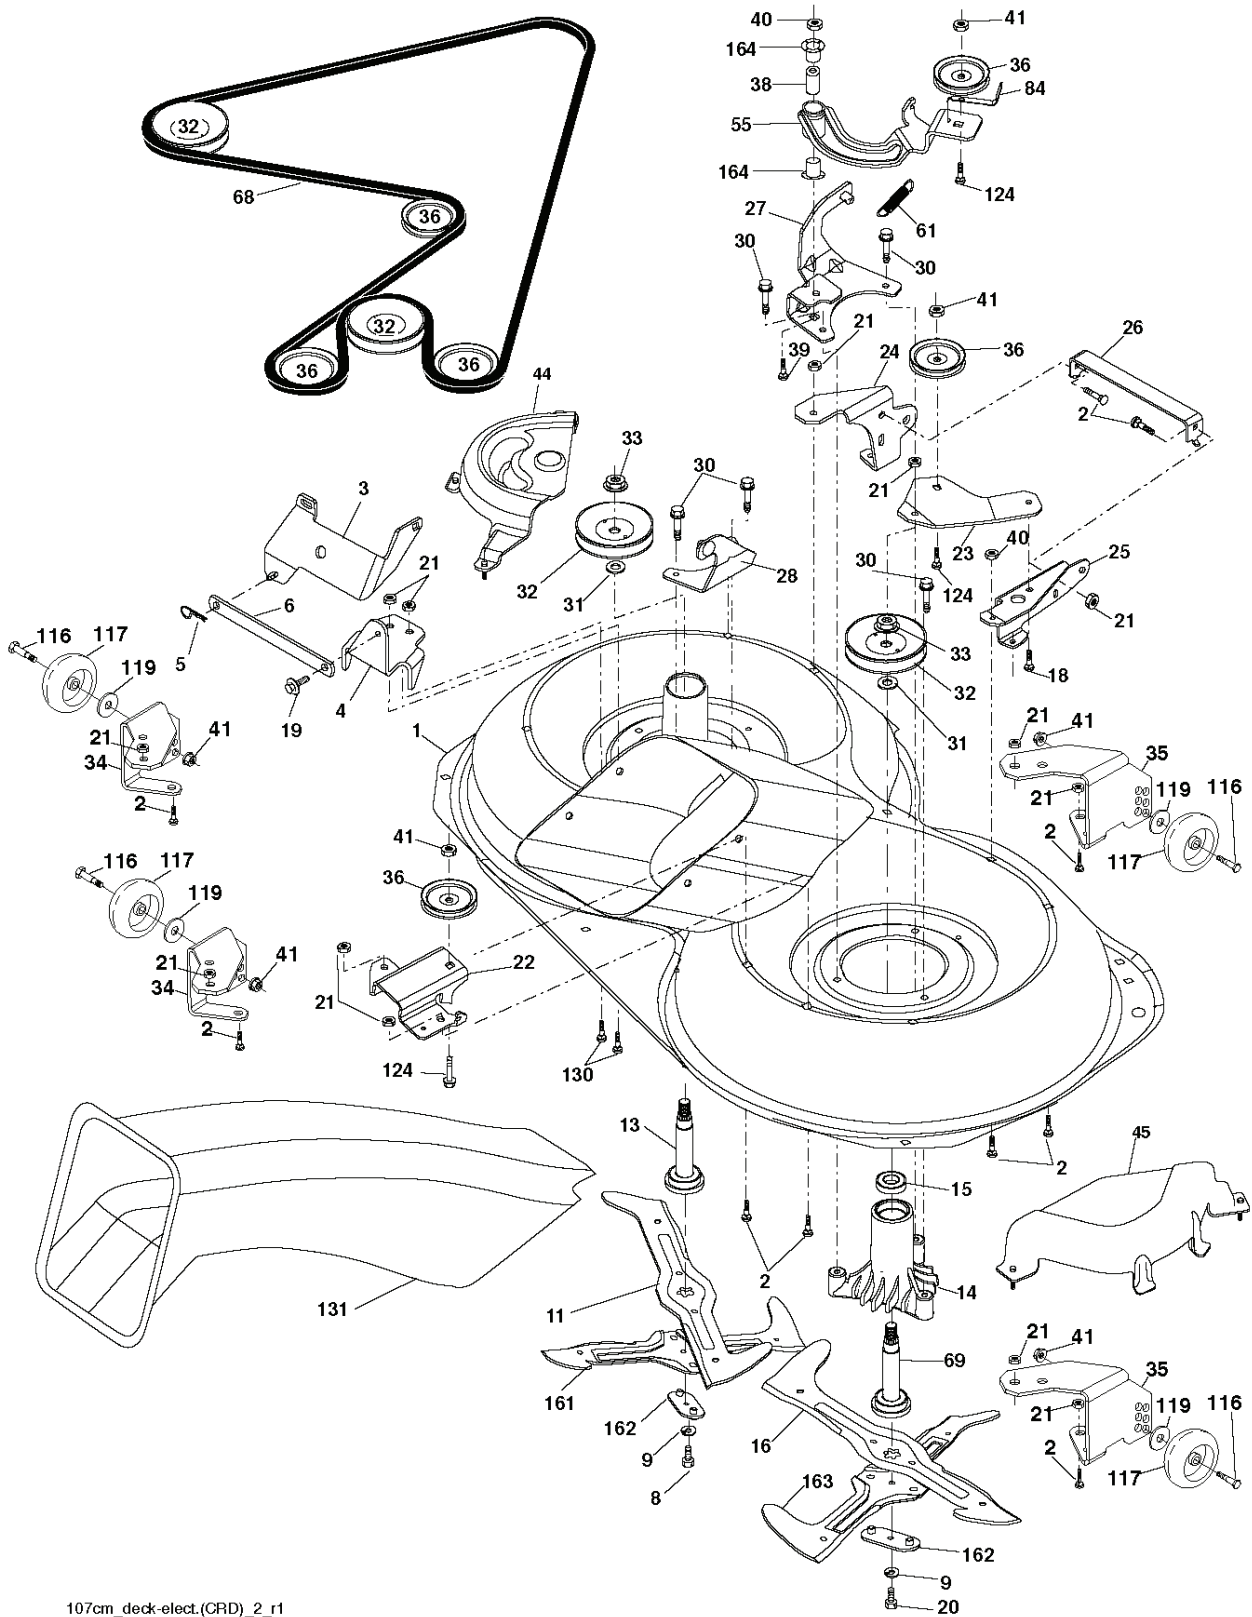

REF.	PART NO.	DESCRIPTION	REMARK	QTY.	KIT
1	532163465	BATTERY		1	
2	874760412	BOLT		1	
16	532176138	MICRO SWITCH		1	
21	532175688	HARNES		1	
22	532004152	BULB		1	
24	532421299	CABLE		1	
25	532165987	CABLE		1	
26	532175158	FUSE		1	
27	873510400	NUT		1	
28	532127725	CABLE		1	
29	532192749	SWITCH.SEAT.DP W/RAMPS		1	
30	532193350	IGNITION MODULE		1	
33	532140401	KEY		1	
34	532110712	SWITCH		1	
40	532197436	CABLE ASSY		1	
41	871110408	BOLT		1	
42	532131563	COVER		1	
43	532192507	SOLENOID		1	
48	532140844	ADAPTER		1	
58	532169419	BUZZER		1	
59	532180379	SWITCH FBI		1	
66	817490608	SCREW		1	
79	532175242	HOLDER		1	
81	532109748	RELAY		1	
92	532196615	CABLE ASSY		1	
93	532192540	SCREW		1	
94	532191834	MODULE.REVERSE.ROS		1