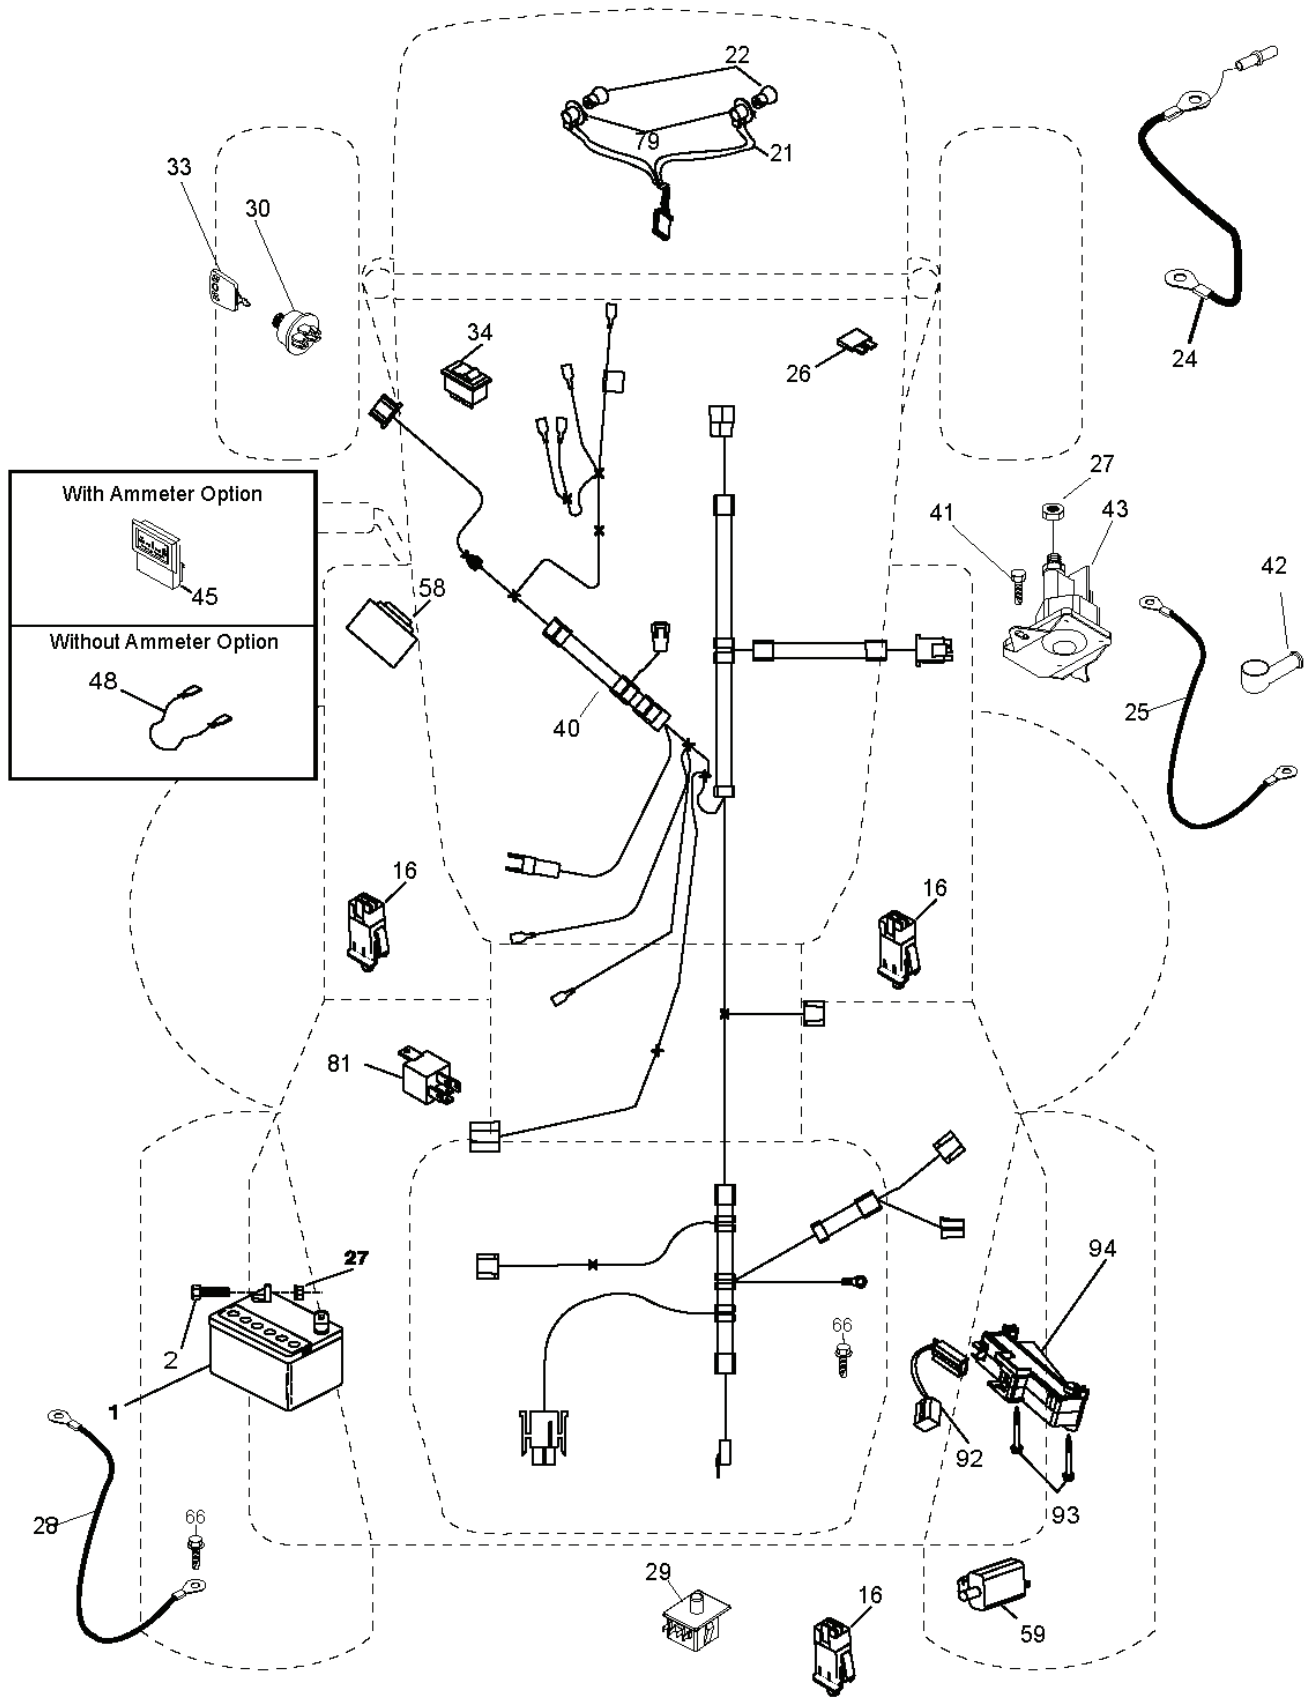

REF.	PART NO.	DESCRIPTION	REMARK	QTY.	KIT
207	532169845	WASHER		1	
214	532175609	LEVER		1	
215	532175652	ROD		1	
252	819131616	WASHER		1	
253	532175028	BRACKET		1	
254	817000616	SCREW		1	
255	532175608	SHAFT		1	
258	532178062	CLIP		1	
259	532180212	BRACKET		1	
261	532131494	PULLEY		1	
262	872110622	BOLT		1	
263	817000612	SCREW		1	
264	532197608	BRACKET		1	
265	532404607	SPACER		1	
266	532182061	PROTECTOR		1	
268	532182402	PROTECTOR		1	
275	819131614	WASHER		1	
292	532400271	SPACER		1	
293	872140628	BOLT		1	
294	532197033	NUT		1	
295	532179114	PULLEY		1	

C01