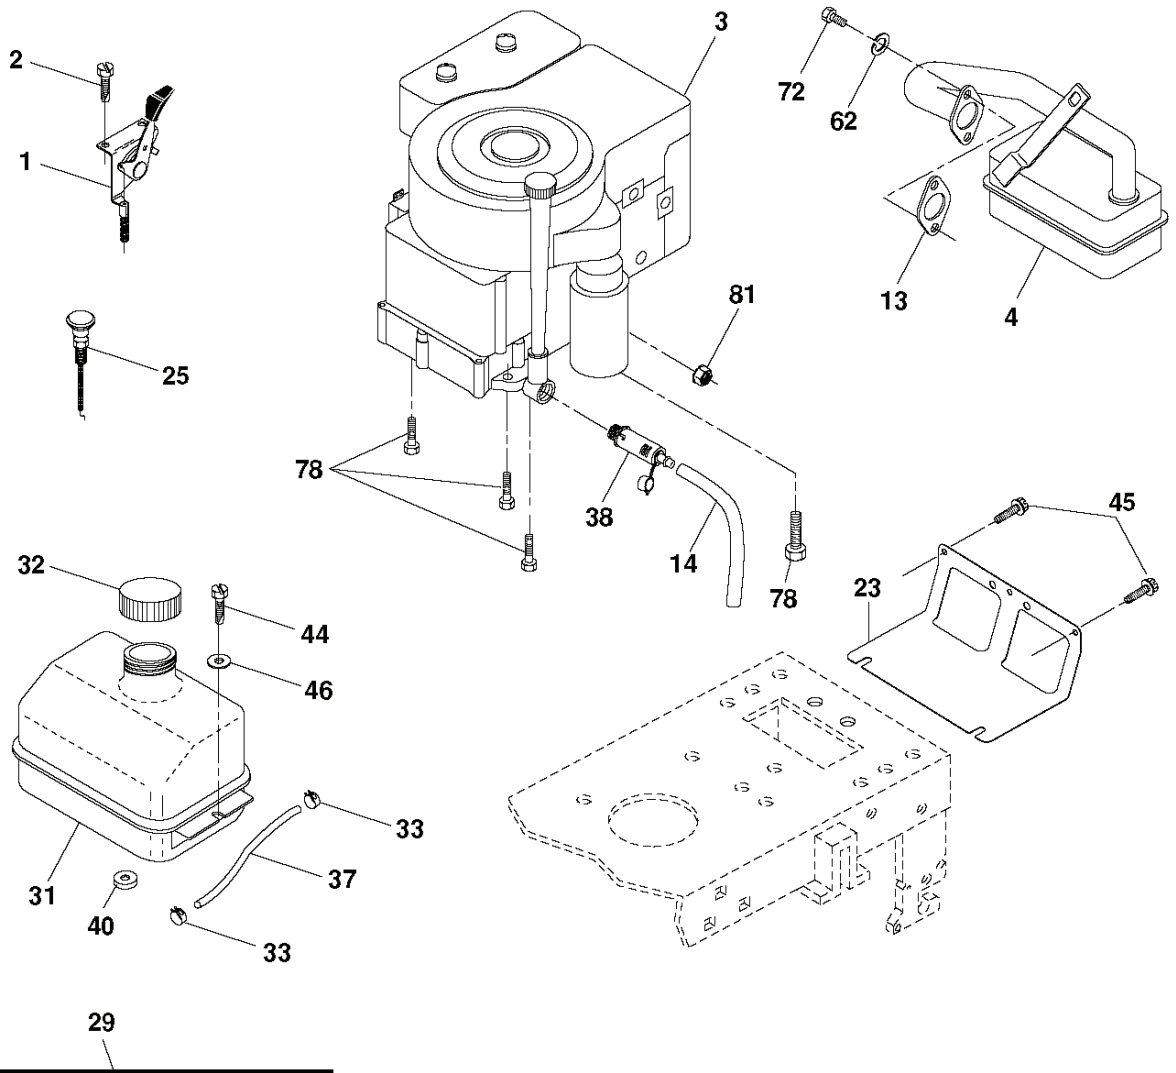

REF.	PART NO.	DESCRIPTION	REMARK	QTY.	KIT
1	532163465	BATTERY		1	
2	874760412	BOLT		1	
16	532176138	MICRO SWITCH		1	
21	532175688	HARNESS		1	
22	532004152	BULB		1	
24	532124780	CABLE		1	
25	532165987	CABLE		1	
26	532175158	FUSE		1	
27	873510400	NUT		1	
28	532127725	CABLE		1	
29	532192749	SWITCH.SEAT.DP W/RAMPS		1	
30	532193350	IGNITION MODULE		1	
33	532411935	KEY		1	
34	532110712	SWITCH		1	
40	532197436	CABLE ASSY		1	
41	871110408	BOLT		1	
42	532131563	COVER		1	
43	532192507	SOLENOID		1	
48	532140844	ADAPTER		1	
58	532169419	BUZZER		1	
59	532180379	SWITCH FBI		1	
66	817490608	SCREW		1	
79	532175242	HOLDER		1	
81	532109748	RELAY		1	
92	532196615	CABLE ASSY		1	
93	532192540	SCREW		1	
94	532191834	MODULE.REVERSE.ROS		1	

OPTIONAL EQUIPMENT
Spark Arrester

engine-CRD_bs_4