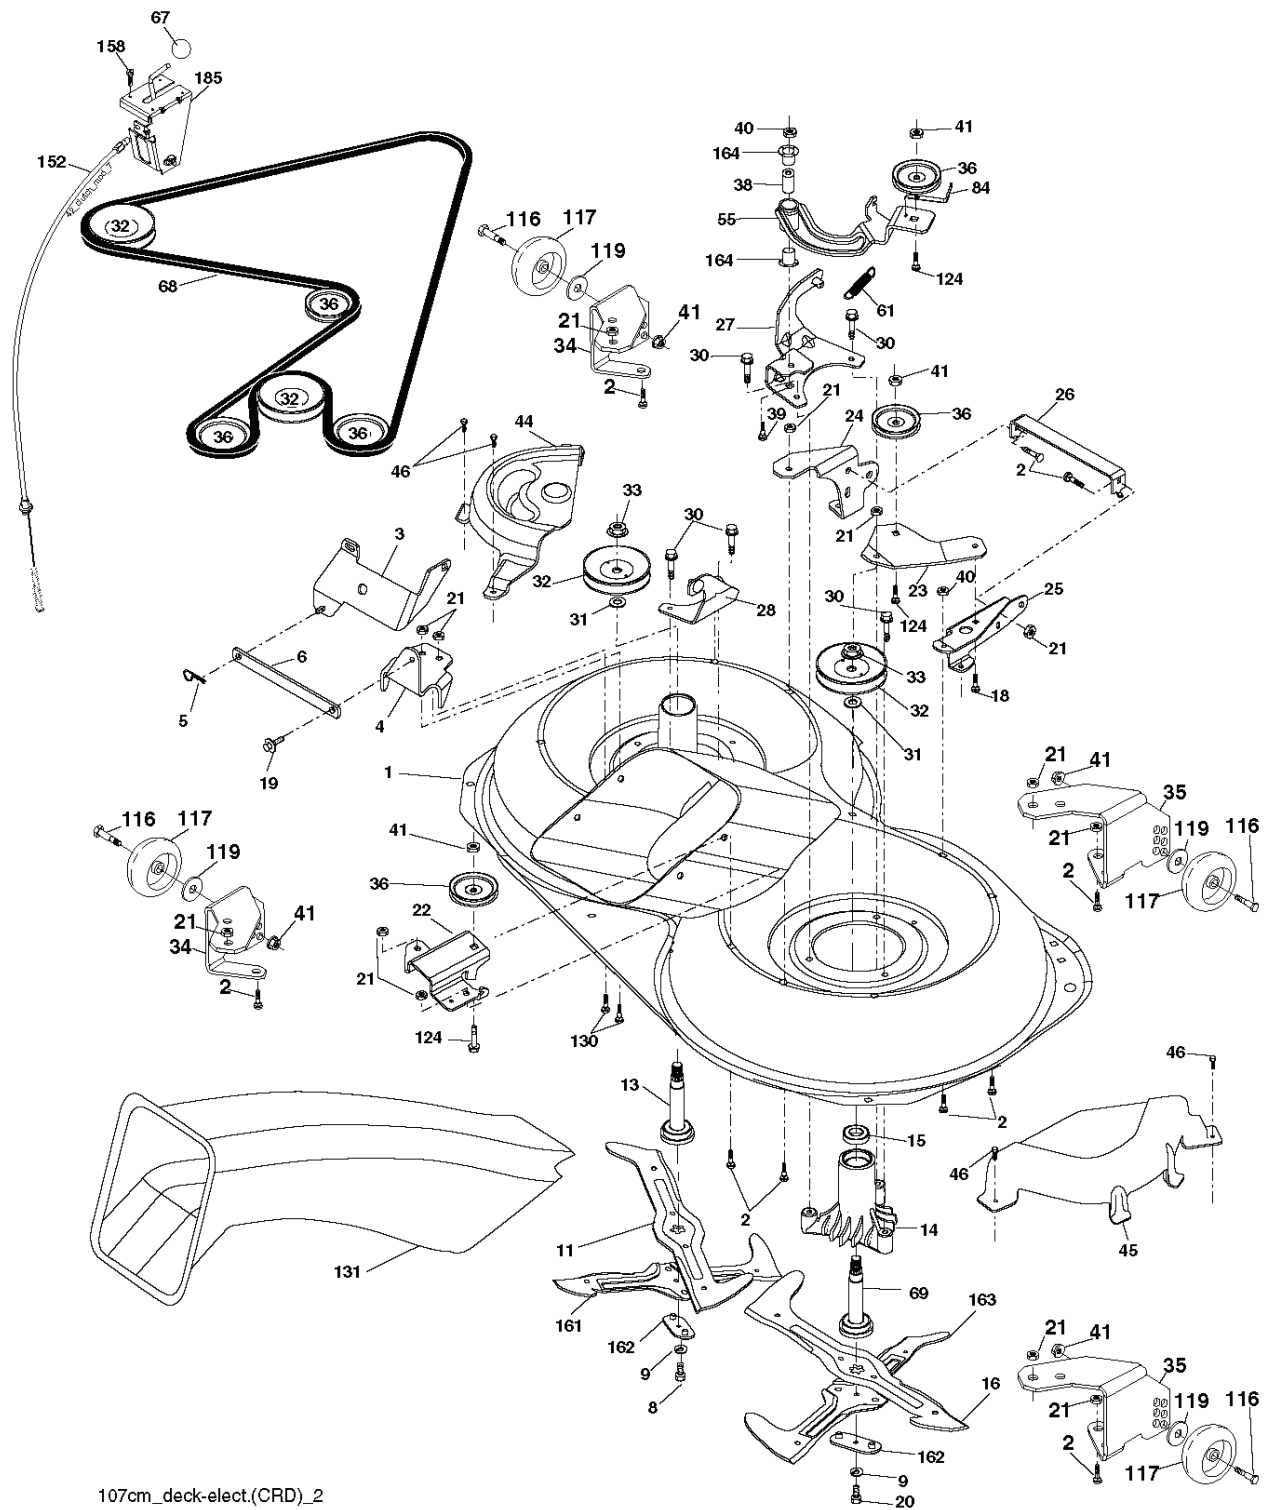

---

REF.	PART NO.	DESCRIPTION	REMARK	QTY.	KIT
207	532169845	WASHER		1	
214	532175609	LEVER		1	
215	532175652	ROD		1	
252	819131616	WASHER		1	
253	532175028	BRACKET		1	
254	817000616	SCREW		1	
255	532175608	SHAFT		1	
258	532178062	CLIP		1	
259	532180212	BRACKET		1	
261	532131494	PULLEY		1	
262	872110622	BOLT		1	
263	817000612	SCREW		1	
264	532197608	BRACKET		1	
265	532404607	SPACER		1	
266	532182061	PROTECTOR		1	
268	532182402	PROTECTOR		1	
275	819131614	WASHER		1	
292	532400271	SPACER		1	
293	872140628	BOLT		1	
294	532197033	NUT		1	
295	532179114	PULLEY		1	

REF.	PART NO.	DESCRIPTION	REMARK	QTY.	KIT
1	532198417	SPRING		1	
2	532198070	SHAFT		1	
3	532188822	GROOVED PIN		1	
4	812000002	RETAINER RING		1	
5	819211621	WASHER		1	
6	532120183	BEARING		1	
7	532109413	GRIP		1	
8	532124526	KNOB		1	
11	532165829	ROD		1	
12	532165831	ROD		1	
13	532124670	RETAINER RING		1	
15	532173288	LINK		1	
16	873350800	NUT		1	
17	532175689	BRACKET		1	
18	873800800	NUT		1	
19	532139868	LEVER		1	
20	532194209	SPRING		1	
31	532169865	BEARING		1	
32	873540600	NUT		1	
36	532155097	INDICATOR		1	
37	532123935	PLUG		1	
38	817060516	SCREW		1	
40	819112410	WASHER		1	
41	532123934	INDICATOR		1	