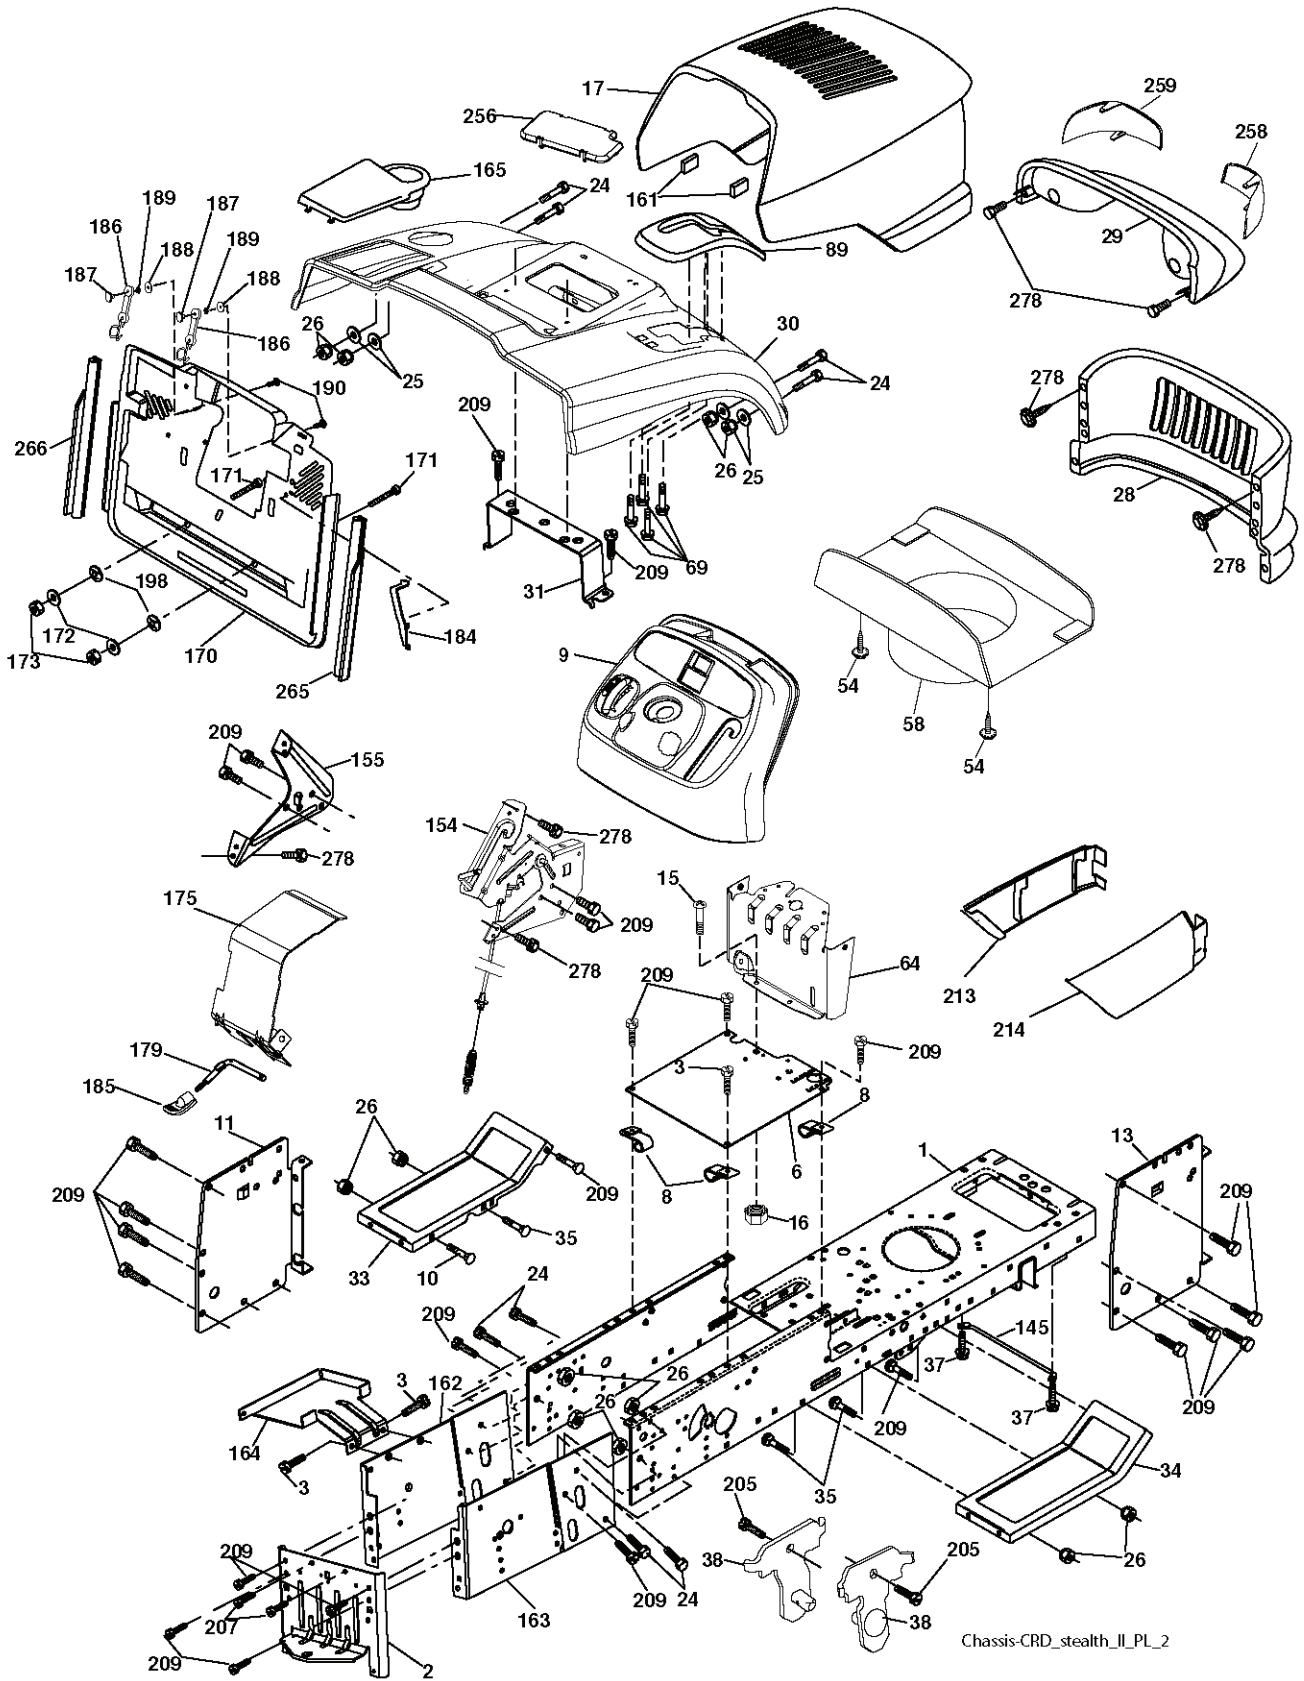

Chassis-CRD_stealth_II_PL_2

REF.	PART NO.	DESCRIPTION	REMARK	QTY.	KIT
1	532174620	CHASSIS		1	
2	532180384	DRAWBAR		1	
3	817060612	SCREW		1	
6	532184419	PLATE		1	
8	532126471	CLIP		1	
9	532195646	DASH		1	
10	872140608	BOLT		1	
11	532167203	PLATE		1	
13	532167202	PLATE		1	
15	874180512	SCREW		1	
16	873510500	NUT		1	
17	532195647	HOOD		1	
24	874780616	BOLT		1	
25	819131312	WASHER		1	
26	873800600	NUT		1	
28	532187114	CALANDRE*RPL.PAR 532175289428		1	
29	532179763	SUPPORT*RPL.PAR 532182885		1	
30	532197364	FENDER		1	
31	532165156	BRACKET		1	
33	532182507	FOOT REST, LH		1	
34	532182508	FOOT REST, RH		1	
35	872110606	BOLT		1	
37	817490508	SCREW		1	
38	532181748	BRACKET		1	
54	532192512	SCREW		1	
58	532175351	DUCT		1	
64	532199395	PANEL		1	
69	532142432	SCREW		1	
89	532197366	BRACKET		1	
145	532409167	ROD		1	
154	532194828	BRACKET		1	
155	532183926	BRACKET		1	
161	532164655	ABSORBER		1	
162	532180382	BRACKET		1	
163	532180383	BRACKET		1	
164	532165605	SUPPORT		1	
165	532181356	COVER		1	
170	532199488	COVER		1	
171	872140620	BOLT		1	
172	819132016	WASHER		1	
173	873510600	NUT		1	
175	532188203	DOOR TRAP		1	
179	532188202	ROD PIVOT FBI		1	
184	532174662	BRACKET		1	
185	532181101	KNOB		1	
186	532160793	LATCH		1	
187	532125004	NUT		1	
188	819061216	WASHER		1	
189	810071000	WASHER		1	
190	871081010	SCREW		1	
198	532168937	WASHER		1	
205	817490608	SCREW		1	
207	817670508	SCREW		1	
209	817000612	SCREW		1	
213	532187112	JUPE*RPL.PAR 532169848428		1	
214	532187111	JUPE DE CAPOT DROIT		1	
256	532181361	COVER		1	
258	532161842	LENS		1	
259	532161841	LENS		1	
265	532185704	SEALING		1	
266	532185703	SEALING		1	
278	532416358	SCREW		1