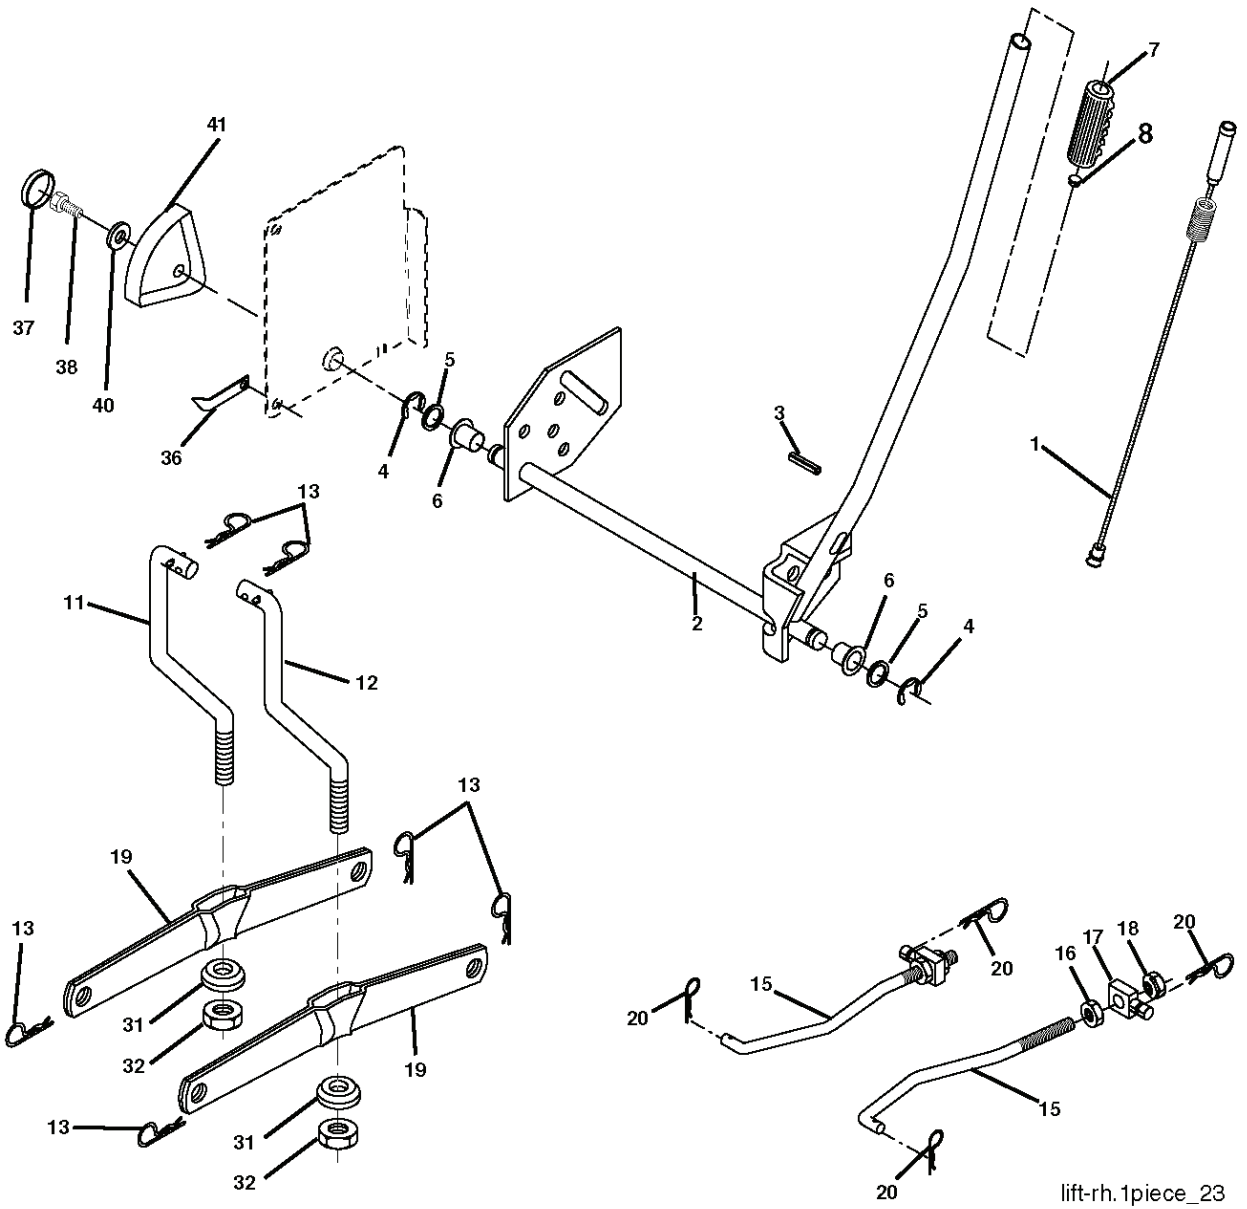

REF.	PART NO.	DESCRIPTION	REMARK	QTY.	KIT
1	532198417	SPRING		1	
2	532198070	SHAFT		1	
3	532188822	GROOVED PIN		1	
4	812000002	RETAINER RING		1	
5	819211621	WASHER		1	
6	532120183	BEARING		1	
7	532109413	GRIP		1	
8	532124526	KNOB		1	
11	532165829	ROD		1	
12	532165831	ROD		1	
13	532124670	RETAINER RING		1	
15	532173288	LINK		1	
16	873350800	NUT		1	
17	532175689	BRACKET		1	
18	873800800	NUT		1	
19	532139868	LEVER		1	
20	532194209	SPRING		1	
31	532169865	BEARING		1	
32	873540600	NUT		1	
36	532155097	INDICATOR		1	
37	532123935	PLUG		1	
38	817060516	SCREW		1	
40	819112410	WASHER		1	
41	532123934	INDICATOR		1