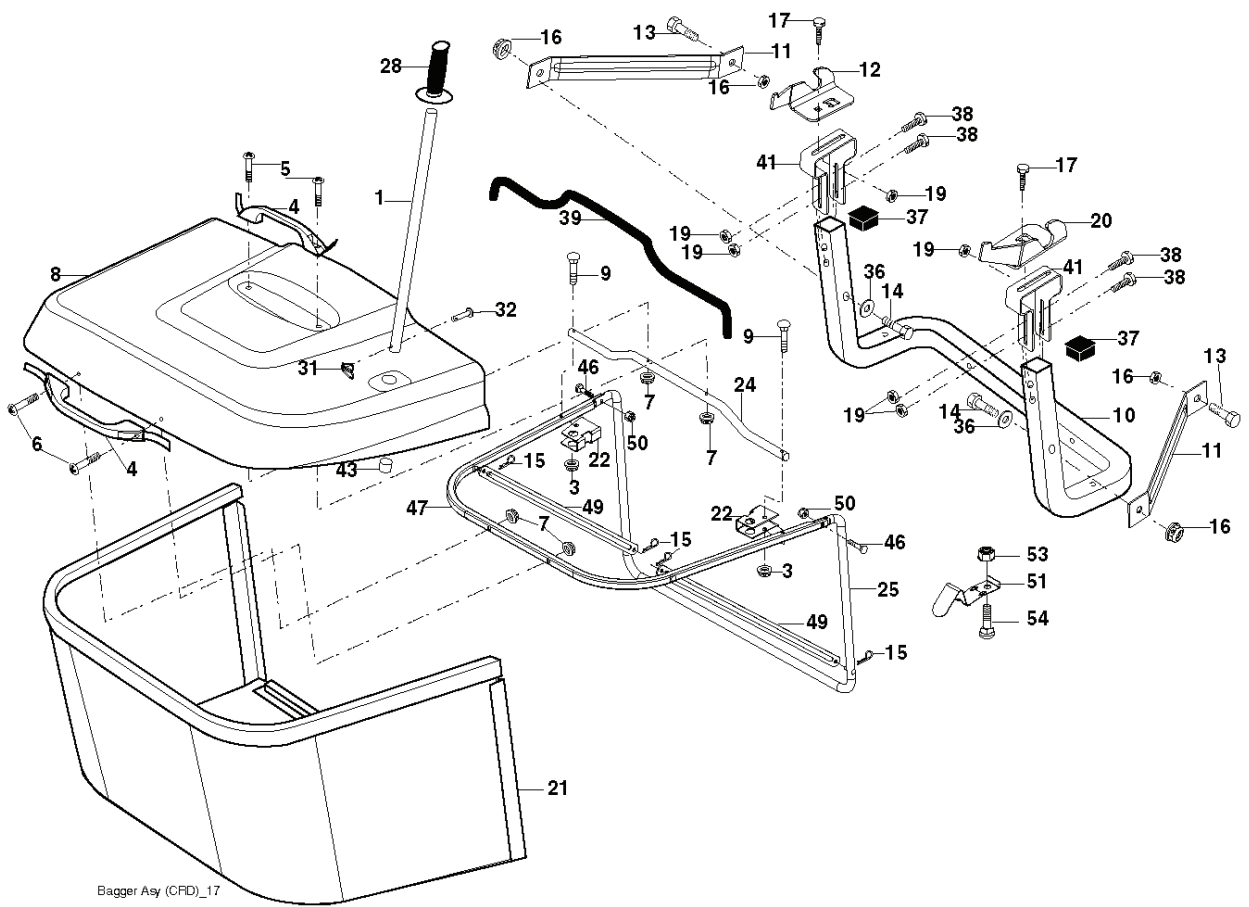

Bagger Assy (CFID)_17

REF.	PART NO.	DESCRIPTION	REMARK	QTY.	KIT
1	532165249	ROD		1	
3	532123976	LOCKNUT		1	
4	532169916	HANDLE		1	
5	874981024	SCREW		1	
6	874981032	SCREW		1	
7	873401000	NUT		1	
8	532182514	COUVERCLERPL.PAR 169963X428		1	
9	872140418	BOLT		1	
10	532181282	TUBE		1	
11	532165719	ROD		1	
12	532188848	BRACKET		1	
13	874760612	BOLT		1	
14	874520636	BOLT		1	
16	873900600	NUT		1	
17	872140506	BOLT		1	
19	873900500	NUT		1	
20	532188847	BRACKET		1	
21	532406180	COLLECTION BAG		1	
22	532165781	CLAMP		1	
24	532165783	FRAME		1	
25	532193705	PIPE		1	
28	532165787	HANDLE		1	
31	532169484	PIN		1	
32	532126875	RIVET		1	
36	819132012	WASHER		1	
37	532175401	PLUG		1	
38	872010520	BOLT		1	
39	532180985	SEAL		1	
41	532169683	BRACKET		1	
43	532174083	PLUG		1	
46	872110510	BOLT		1	
47	532193704	PIPE		1	
49	532193305	ROD		1	
50	873800500	LOCK NUT		1	
51	532199903	LATCH		1	
53	873510400	NUT		1	
54	872140406	BOLT		1