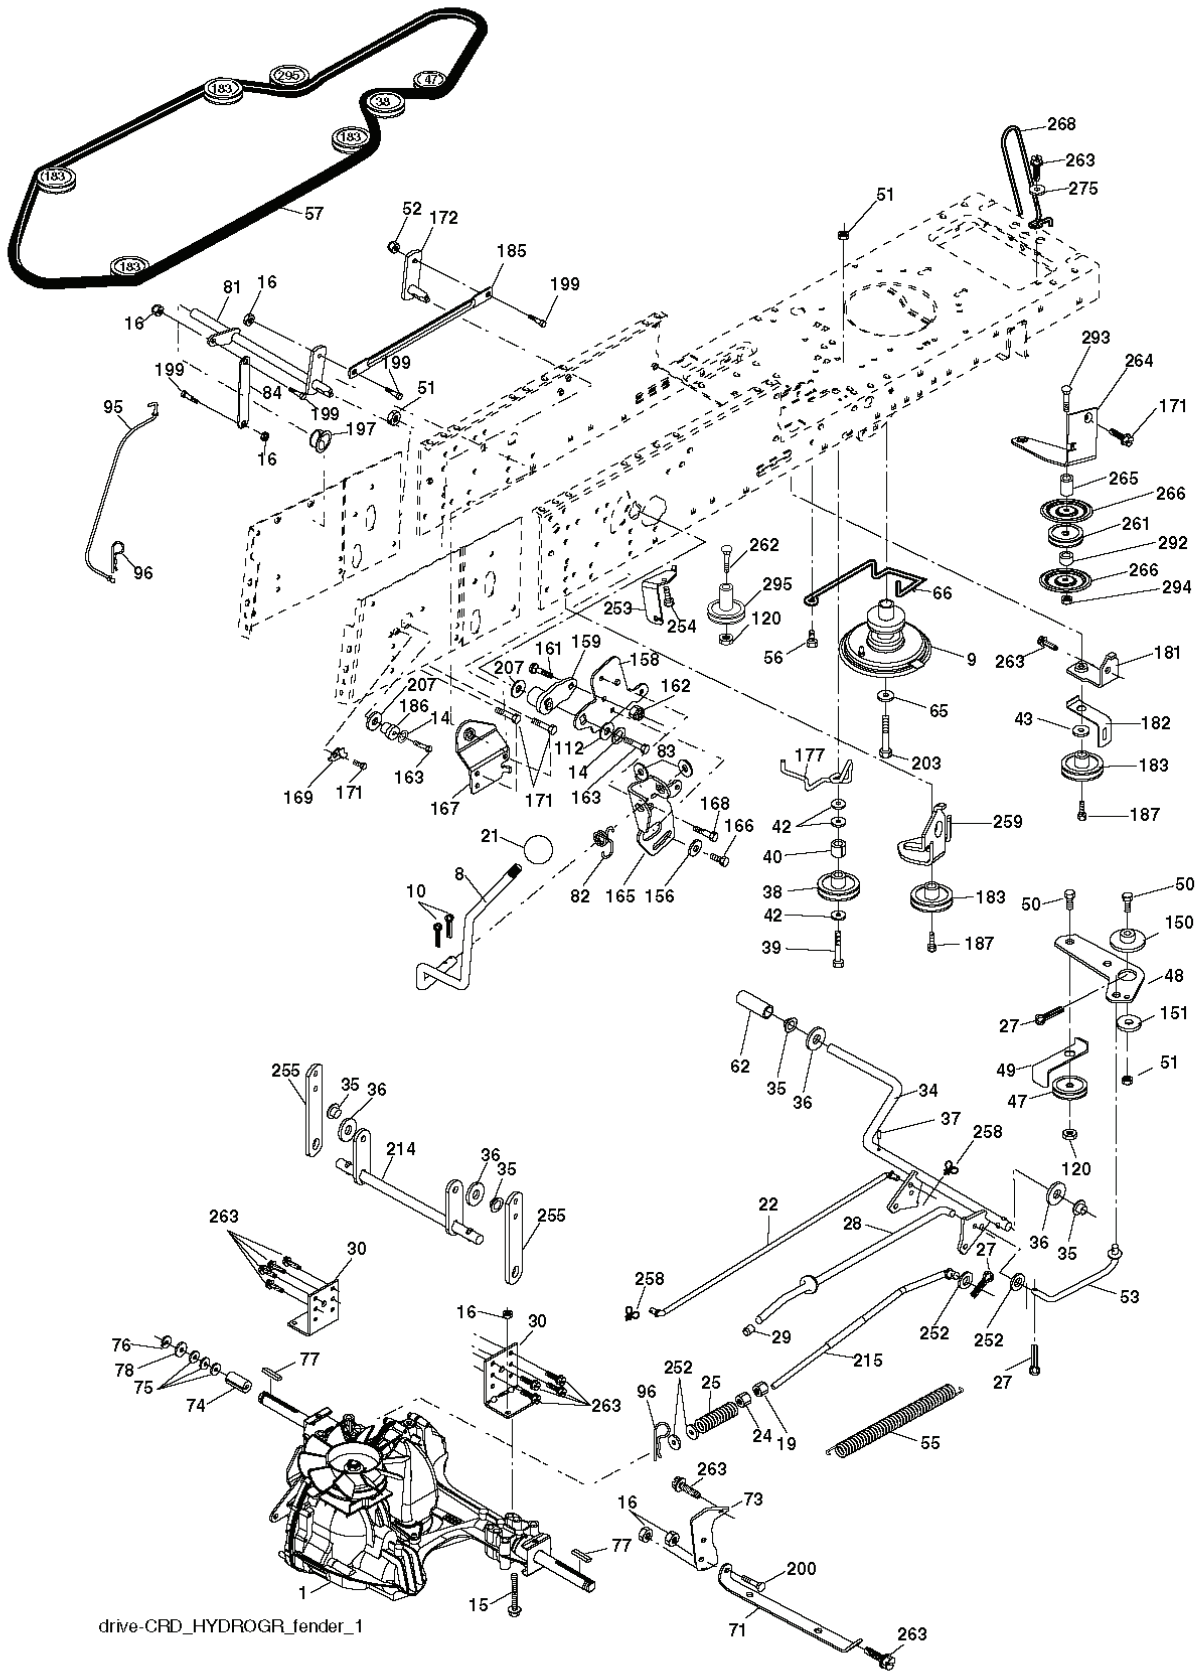

# **SPARE PARTS LIST**

drive-CRD\_HYDROGR\_fender\_1

REF.	PART NO.	DESCRIPTION	REMARK	QTY.	KIT
8	532192706	LEVER		1	
9	532408579	CLUTCH		1	
10	876020416	SPLIT PIN		1	
14	810040400	WASHER		1	
15	874490544	SCREW		1	
16	873800500	LOCK NUT		1	
19	873800600	NUT		1	
21	532140845	KNOB		1	
22	532175607	ROD		1	
24	873350600	NUT		1	
25	532192036	SPRING		1	
27	876020412	SPLIT PIN		1	
28	532175765	SHAFT		1	
29	532071673	COVER		1	
30	532169592	BRACKET		1	
34	532175578	SHAFT		1	
35	532120183	BEARING		1	
36	819211616	WASHER		1	
37	532124963	PIN RETAINING SCREW		1	
38	532165936	PULLEY		1	
39	874760644	BOLT		1	
40	532124965	SPACER		1	
42	819131312	WASHER		1	
43	819111012	WASHER		1	
47	532127783	PULLEY		1	
48	532154407	GUIDE		1	
49	532123205	BELT GUIDE		1	
50	872110612	BOLT		1	
51	873680600	NUT		1	
52	873680500	NUT		1	
53	532199652	TIGE DE TENSION POULIE		1	
55	532105709	SPRING		1	
56	817060620	SCREW		1	
57	532170140	BELT		1	
62	532124872	PEDAL RUBBER		1	
65	810040700	WASHER		1	
66	532154778	TENSIONER		1	
71	532169183	ROD		1	
73	532169182	BRACKET		1	
74	532137057	SPACER		1	
75	532121749	WASHER		1	
76	812000001	RETAINER RING		1	
77	532123583	KEY		1	
78	532121748	WASHER		1	
81	532170006	SHAFT		1	
82	532165711	SPRING		1	
83	819171216	WASHER		1	
84	532170007	LINK		1	
95	532170015	LINK		1	
96	532124788	RETAINER RING		1	
112	819091210	WASHER		1	
120	873900600	NUT		1	
150	532165850	BUSHING		1	
151	819133210	WASHER		1	
156	532166002	WASHER		1	
158	532165589	BRACKET		1	
159	532183900	LEVER		1	
161	872140406	BOLT		1	
162	873680400	NUT		1	
163	874780416	BOLT		1	
165	532165623	BRACKET		1	
166	817490510	SCREW		1	
167	532165588	BRACKET		1	
168	532165492	BOLT		1	
169	532165580	RETAINER		1	
171	817490608	SCREW		1	
172	532170271	LINK		1	
177	532165932	HOLDER		1	
181	532180211	BRACKET		1	
182	532182682	BELT GUIDE		1	
183	532199532	PULLEY		1	
185	532170008	LINK		1	
186	532165614	HUB		1	
187	817580520	BOLT		1	
197	532169613	SLEEVE		1	
199	532169612	SCREW		1	
200	872140508	BOLT		1	
203	871170780	BOLT		1	