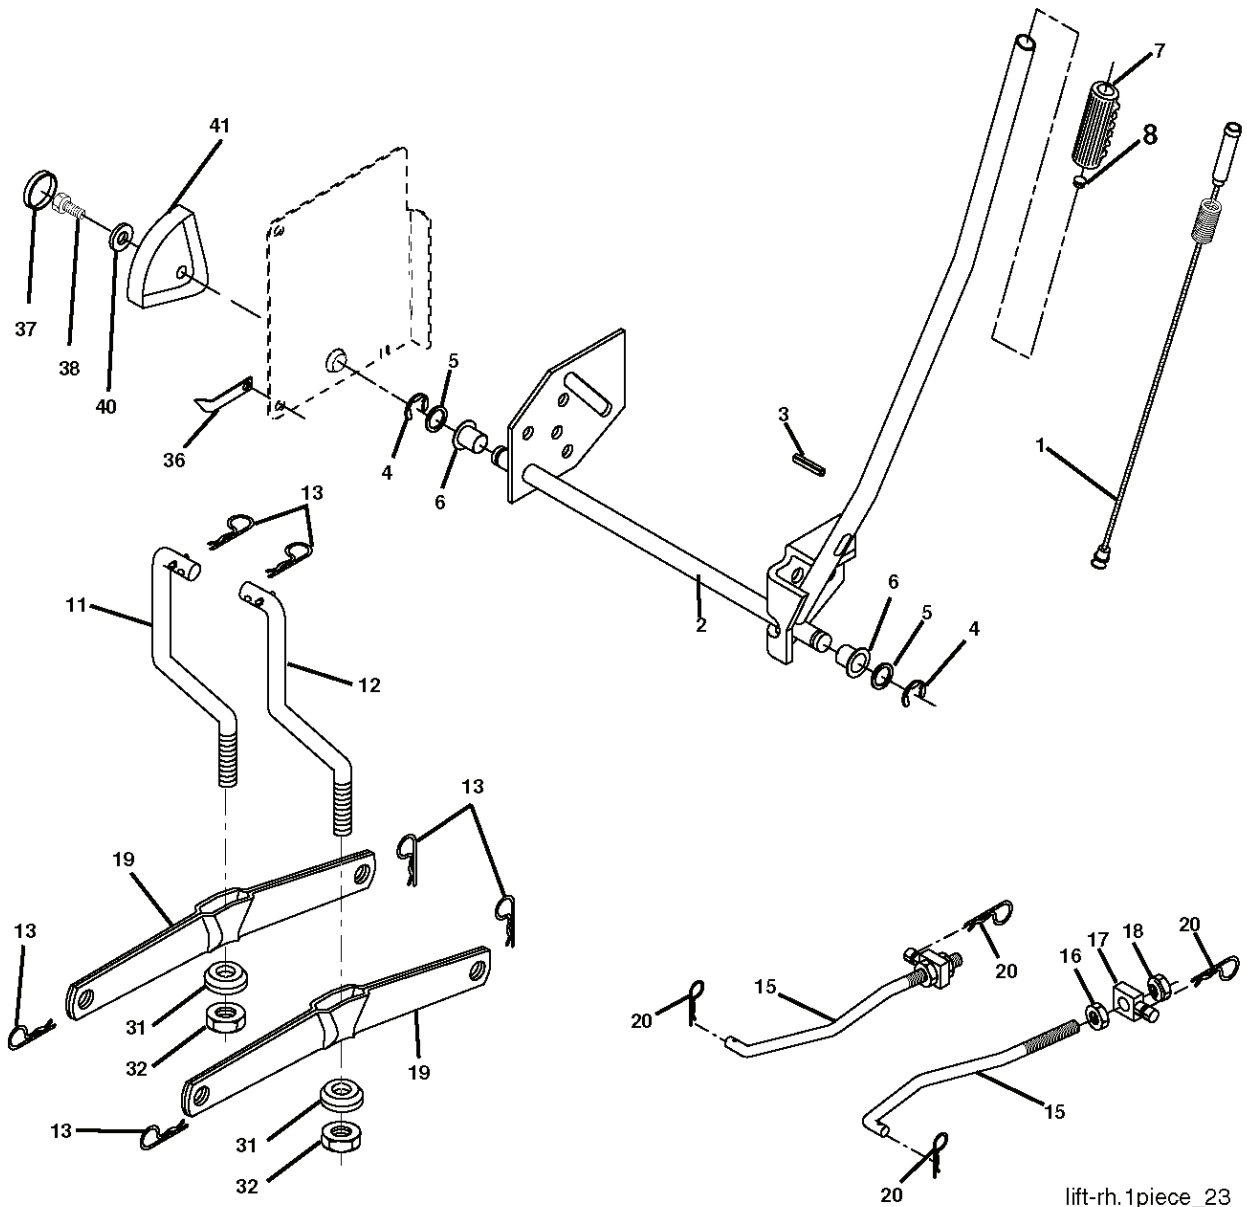

REF.	PART NO.	DESCRIPTION	REMARK	QTY.	KIT
1	532169160	HOUSING		1	
2	872140506	BOLT		1	
3	532431864	BRACKET		1	
4	532169167	BRACKET		1	
5	532124670	RETAINER RING		1	
6	532165557	ROD		1	
8	532181712	BOLT		1	
9	810030600	WASHER		1	
11	532180583	BLADE		1	
13	532137645	SHAFT		1	
14	532128774	BEARING HOUSING		1	
15	532110485	BEARING		1	
16	532180584	BLADE		1	
18	872110606	BOLT		1	
19	532132827	SPEC. BOLT		1	
20	532181713	BOLT		1	
21	873680500	NUT		1	
22	532169165	BRACKET		1	
23	532169166	BRACKET		1	
24	532413436	BRACKET		1	
25	532400105	BRACKET		1	
26	532400110	SUPPORT		1	
27	532169172	BRACKET		1	
28	532169168	BRACKET		1	
30	532173984	SCREW		1	
31	532187690	WASHER		1	
32	532198145	PULLEY		1	
33	532400234	NUT		1	
34	532400103	BRACKET		1	
35	532400104	BRACKET		1	
36	532146763	PULLEY		1	
38	532169851	SPACER		1	
39	872110622	BOLT		1	
40	873680600	NUT		1	
41	873900600	NUT		1	
44	532432772	COVER		1	
45	532432773	COVER		1	
55	532169849	LEVER		1	
61	532199487	SPRING		1	
68	532402009	BELT		1	
69	532165482	SHAFT		1	
84	532156085	BELT GUIDE		1	
116	532193406	BOLT		1	
117	532174873	WHEEL		1	
119	819132012	WASHER		1	
124	872110612	BOLT		1	
130	872110506	BOLT		1	
131	532165661	PIPE		1	
161	532180424	BLADE		1	
162	532180878	ADAPTER		1	
163	532180425	BLADE		1	
164	532124937	BEARING COL. STRG.		1	
260	817670608	SCREW		1	
--	532181857	BEARING HOUSING		1	
--	532181858	BEARING HOUSING		1	
--	532432502	CUTTING DECK		1	