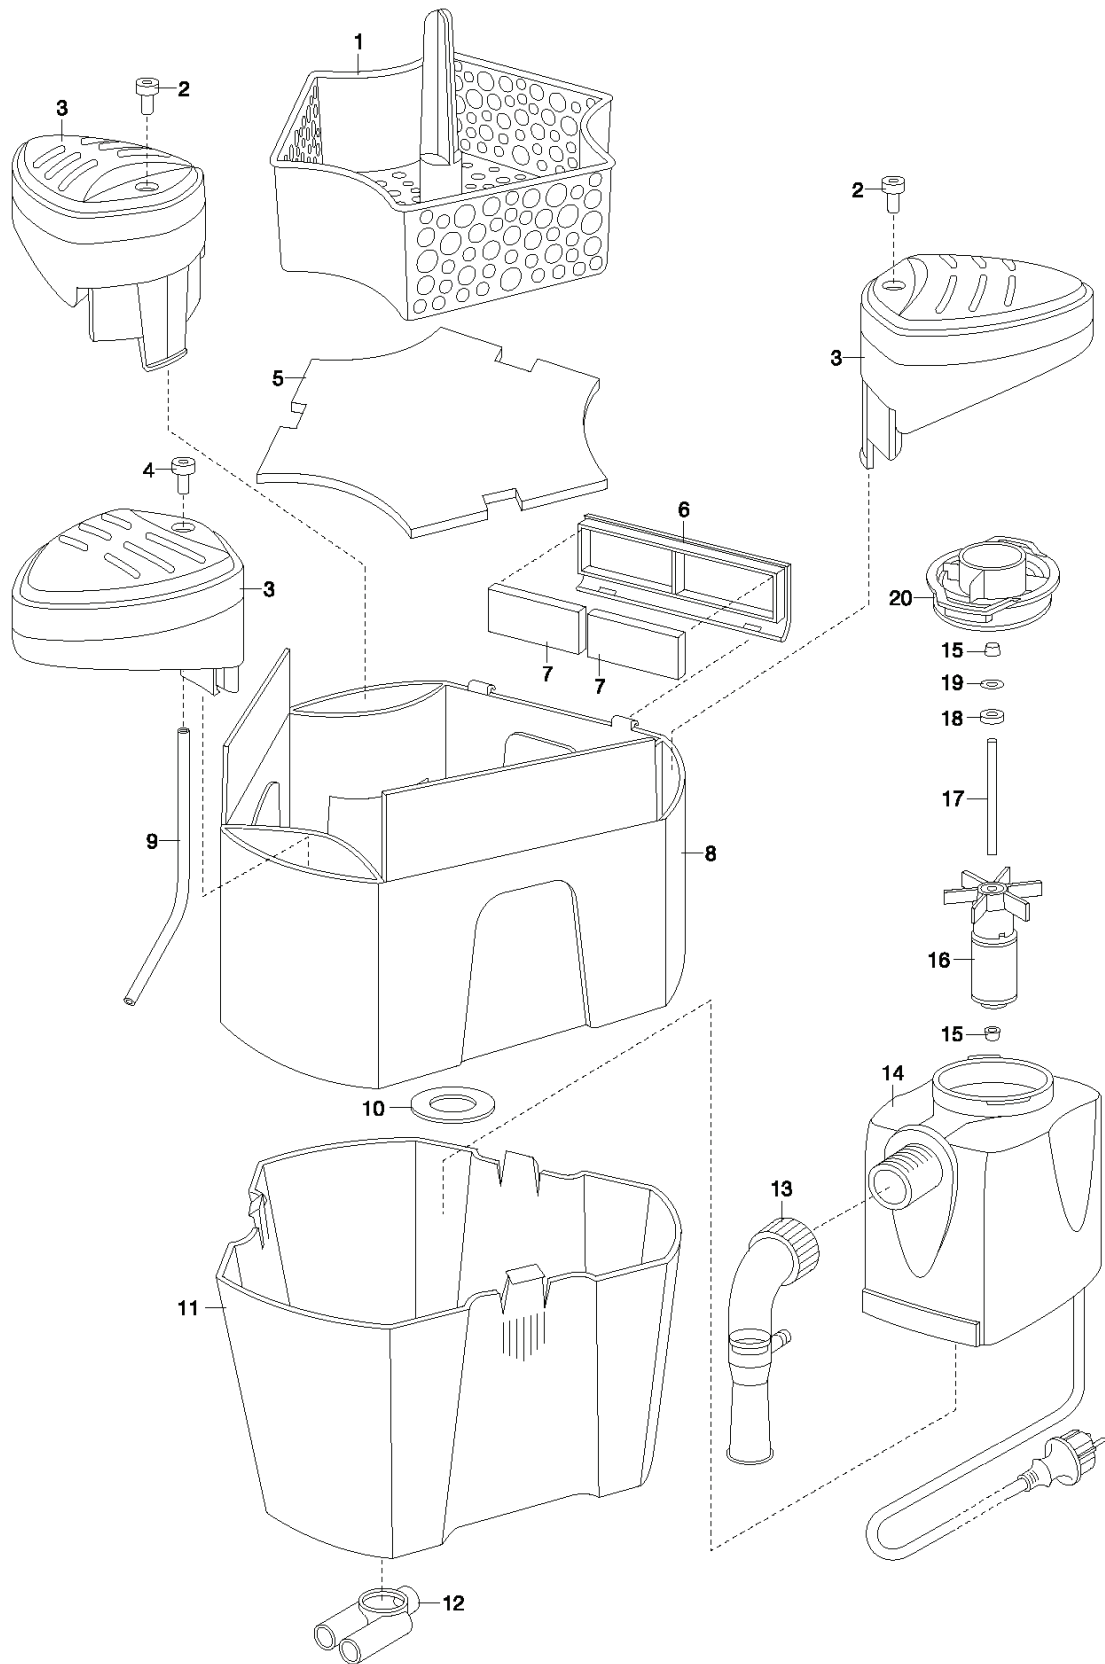

FLOATING SKIMMER SET PS 2500 S, 7948

SPARE PARTS LIST

REF.	PART NO.	DESCRIPTION	REMARK	QTY.	KIT
1	525624501	FILTER CASE	7948-00.900.01	1	
2	525624601	PLUG	7948-00.900.02	1	
3	525624701	FLOAT	7948-00.900.03	1	
4	525624801	AIR SUCTION NOZZLE	7948-00.900.04	1	
5	525624901	FOAMING FILTER	7948-00.900.05	1	
6	525625001	INFEED FLAP	7948-00.900.06	1	
7	525625101	INSERT	7948-00.900.07	1	
8	525625201	FLOAT	7948-00.900.08	1	
9	525625301	AIR HOSE	7948-00.900.09	1	
10	525625401	CELLULAR RUBBER WASHER	7948-00.900.10	1	
11	525625501	CASE	7948-00.900.11	1	
12	525625601	DIFFUSER	7948-00.900.12	1	
13	525625701	OUTFLOW PIPE	7948-00.900.13	1	
	520572201	MOVEMENT UNIT 2500	7873-00.900.02	1	
20	520572101	PUMP CAP 2500	7873-00.900.01	1	