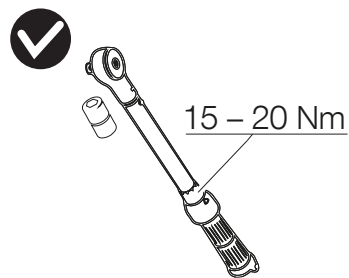

For | Für | Pour  
PowerMax Duo  
Art. 14646

04122-20.964.01